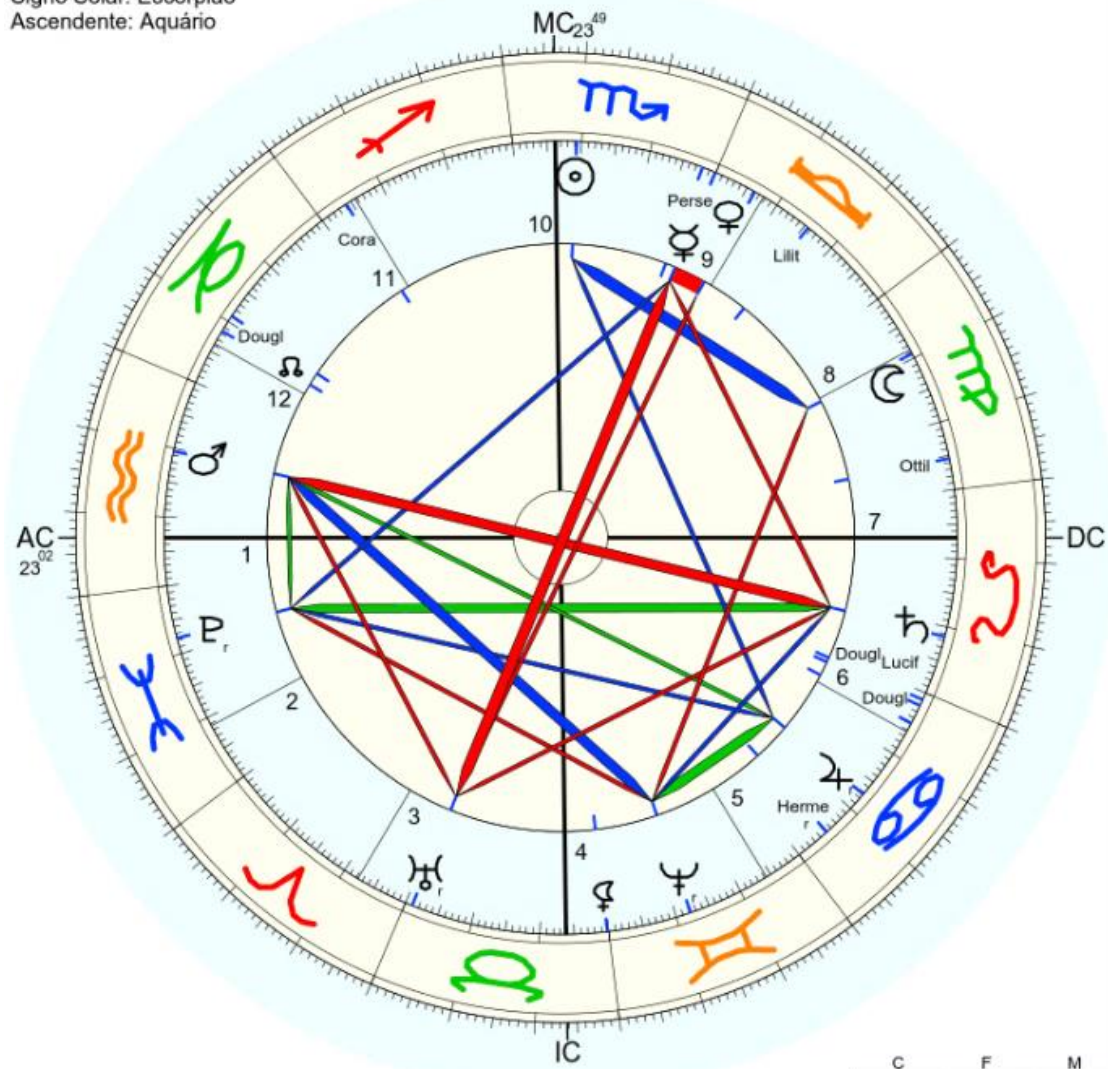

☉ Sol	♏ 20° 43' 30"
☽ Lua	♏ 20° 40' 52"
☿ Mercúrio	♏ 0° 5' 28"
♀ Vênus	♏ 23° 44' 23"
♂ Marte	♏ 10° 28' 20"
♃ Júpiter	♏ 12° 44' 22"
♄ Saturno	♏ 8° 34' 56"
♅ Urano	♏ 1° 2' 12"
♆ Neptuno	♏ 12° 10' 37"
♇ Plutão	♏ 7° 41' 33"
♁ Nodo médio	♏ 21° 37' 9"
♁ Quíron	não disponível
♁ Lílith	♏ 29° 49' 12"
1181 Lílith	♏ 14° 25' 54"
2340 Hathor	não disponível
389 Persefone	♏ 2° 4' 8"
504 Cora	♏ 25° 46' 23"
1930 Lucifer	♏ 28° 55' 24"
2684 Douglas	♏ 19° 3' 42"
2894 Douglas	♏ 25° 9' 50"
400786 Douglas	♏ 27° 59' 36"
401 Ottilia	♏ 4° 34' 32"
548 Hermafrodito	♏ 5° 10' 25"
FC	♏ 23° 2' 2" 12: 34:21" 19" 3: ♀ 22° 16"
FE	♏ 23° 49' 18" 11: ♀ 24° 16" 12: ♀ 23° 45"