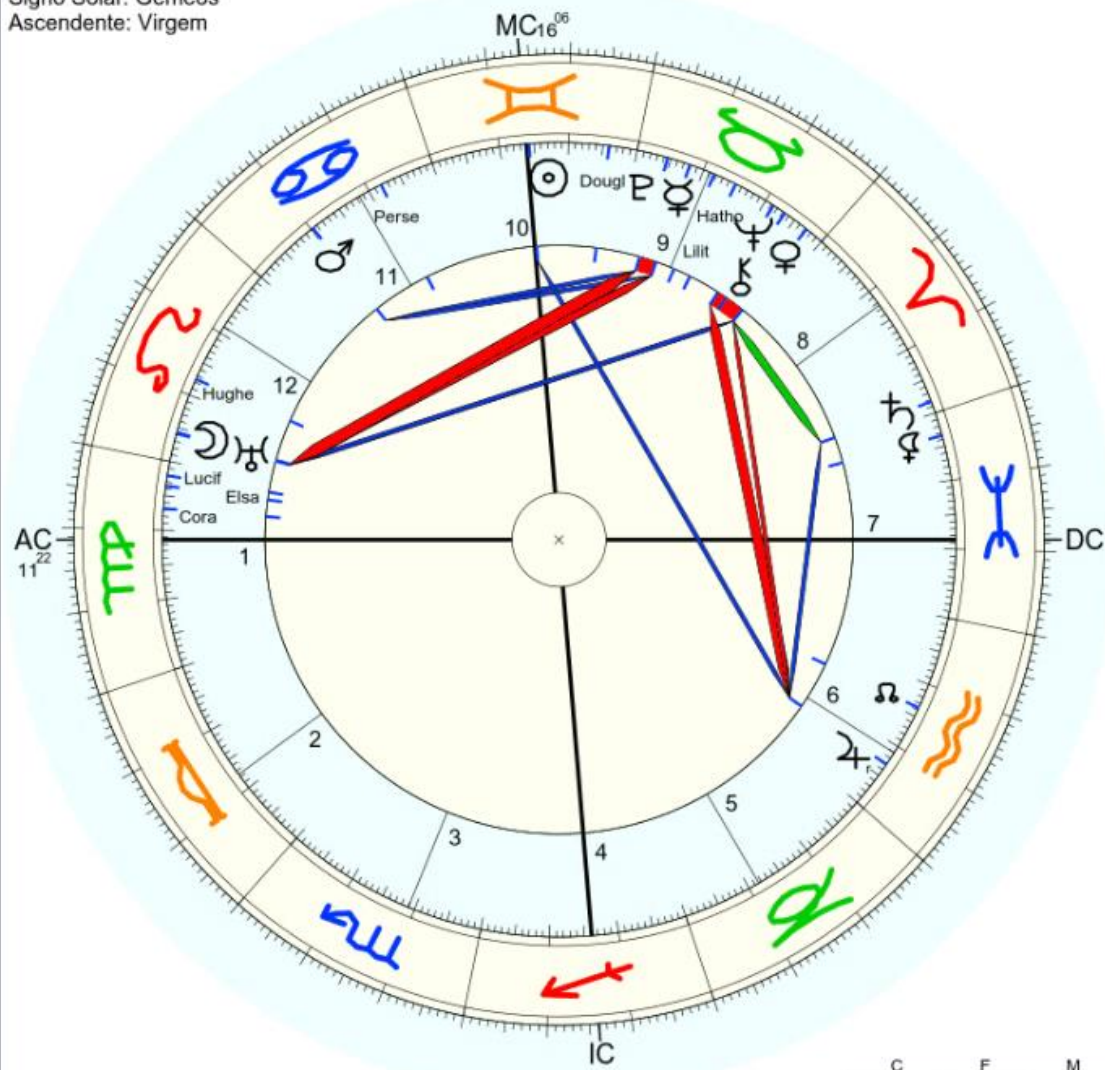

Horas: 12:00 LMT
 Tempo Univ.: 15:11:43
 Tempo Sid.: 4:59:35

Título: 2.AT 0.0-1 11-Feb-2024

Mapa de evento (Método: Astrodiens / Placidus)
 Signo Solar: Gêmeos
 Ascendente: Virgem

☉ Sol	♌ 15° 43' 25"	
☾ Lua	♌ 25° 40' 50"	
☿ Mercúrio	♌ 22° 6' 36"	
♀ Vênus	♌ 2° 48' 34"	Dom.
♂ Marte	♌ 19° 42' 14"	Queda
♃ Júpiter	♌ 6° 56' 22"	
♄ Saturno	♌ 1° 43' 23"	Queda
♅ Urano	♌ 25° 51' 26"	Detr.
♆ Neptuno	♌ 8° 39' 46"	
♇ Plutão	♌ 25° 28' 23"	Detr.
♁ Nodo médio	♌ 16° 20' 59"	
♂ Quíron	♌ 6° 41' 48"	
♁ Lílith	♌ 26° 35' 29"	
1181 Lílith	♌ 18° 21' 53"	
2340 Hathor	♌ 14° 55' 19"	
399 Persephone	♌ 8° 1' 11"	
504 Cora	♌ 6° 51' 27"	
1930 Lucifer	♌ 2° 5' 4"	
182 Elsa	♌ 3° 34' 48"	
1878 Hughes	♌ 17° 31' 40"	
40078 Douglass	♌ 4° 6' 29"	
♌	11° 22' 29"	2: ♌ 17° 35' 3; ♌ 19° 3'
♌	16° 5' 35"	11: ♌ 11° 36' 12: ♌ 8° 56'