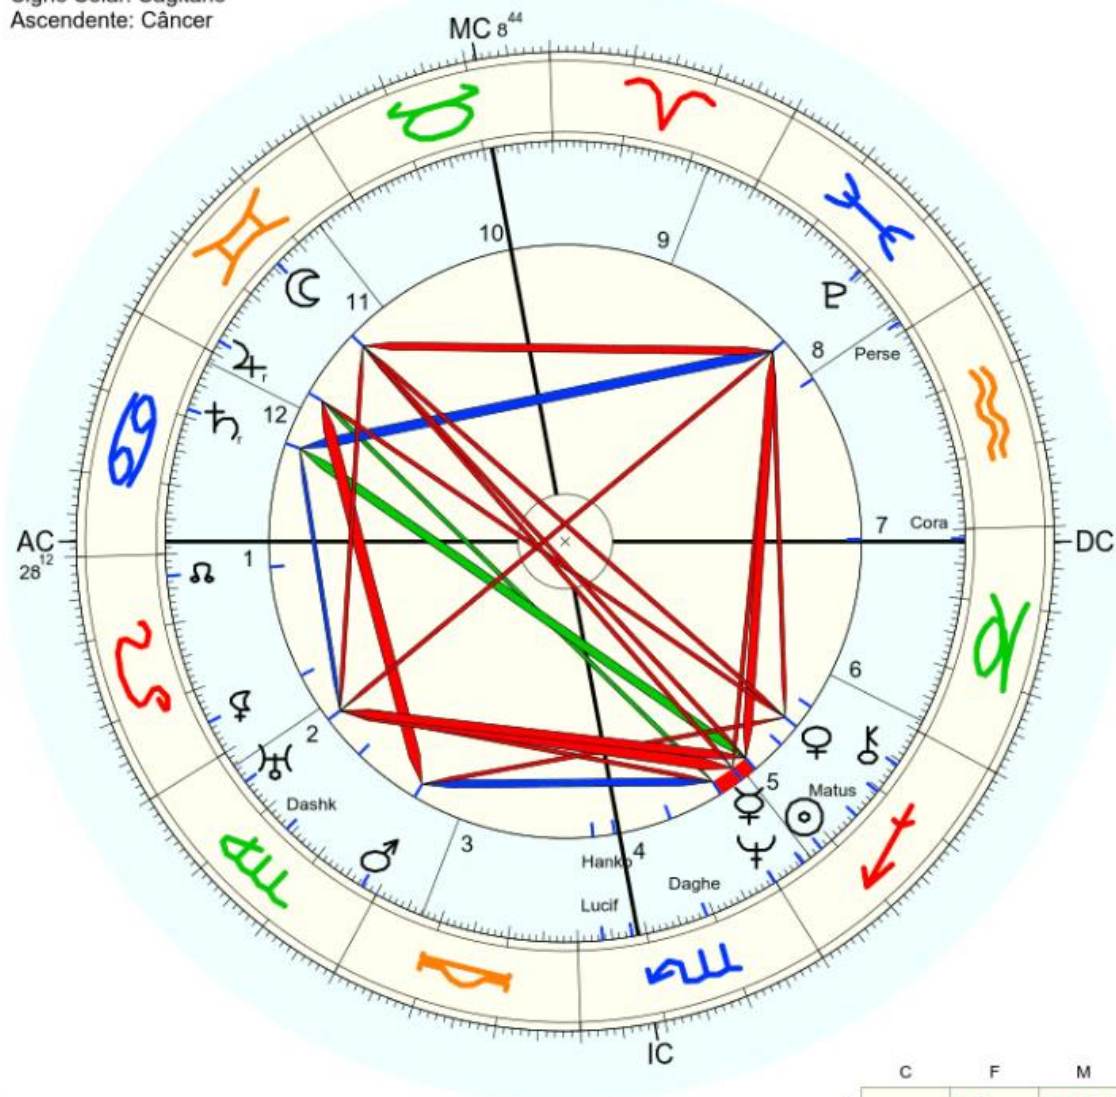

Título: 2.AT 0.0-1 9-Feb-2024

Mapa de evento (Método: Astrodiens / Placidus)
 Signo Solar: Sagitário
 Ascendente: Câncer

☉ Sol	♏ 8° 4' 17"	
☾ Lua	♑ 14° 13' 57"	
☿ Mercúrio	♑ 4° 41' 35"	Detr.
♀ Vénus	♑ 19° 34' 7"	
♂ Marte	♑ 27° 36' 47"	
♃ Júpiter	♑ 28° 9' 59"	Detr.
♄ Saturno	♑ 8° 52' 32"	Detr.
♅ Urano	♑ 5° 5' 43"	
♆ Neptuno	♑ 29° 49' 13"	
♇ Plutão	♑ 10° 41' 8"	
♁ Nodo médio	♑ 3° 7' 50"	
♄ Quiron	♑ 24° 18' 29"	
♀ Lillith	♑ 25° 3' 16"	
399 Persephone	♑ 1° 26' 49"	
504 Cora	♑ 28° 38' 34"	
1930 Lucifer	♑ 3° 35' 25"	
2295 Matusovskij	♑ 14° 57' 0"	
2299 Hanko	♑ 7° 50' 21"	
2297 Daghestan	♑ 18° 58' 58"	
4594 Dashkova	♑ 14° 5' 15"	
AC	♋ 28° 11' 55"	2: ♉ 2° 22' 3: ♌ 7° 13'
MC	♏ 8° 43' 46"	11: ♏ 6° 7' 12: ♐ 1° 32'