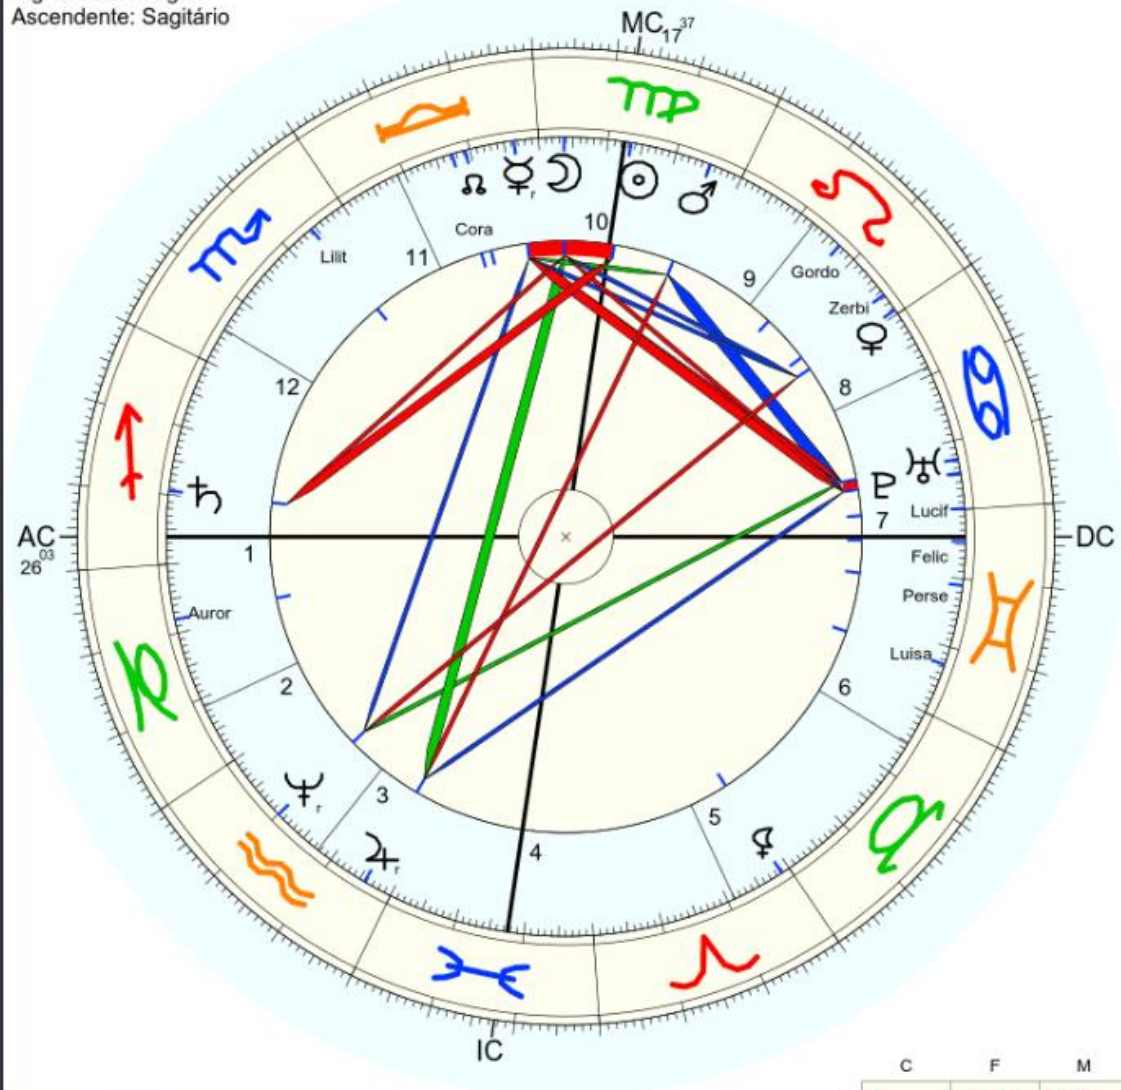

Horas: 12:00 LMT
 Tempo Univ.: 15:11:43
 Tempo Sid.: 11:14:28

Título: 2.AT 0.0-1 9-Feb-2024

Mapa de evento (Método: Astrodiens / Placidus)
 Signo Solar: Virgem
 Ascendente: Sagitário

☉ Sol	♍ 16° 38' 47"
☾ Lua	♎ 25° 19' 25"
☿ Mercúrio	♏ 3° 32' 55"
♁ Vênus	♐ 0° 38' 42"
♂ Marte	♑ 4° 49' 35"
♃ Júpiter	♒ 25° 46' 33"
♄ Saturno	♓ 19° 25' 28"
♅ Urano	♈ 7° 16' 54"
♆ Neptuno	♉ 10° 4' 42"
♇ Plutão	♊ 5° 16' 8"
♁ Nido meio	♋ 10° 41' 9"
♁ Quiron	não disponível
♁ Lilith	♋ 28° 43' 34"
1181 Lilith	♋ 5° 39' 33"
2340 Hathor	não disponível
599 Persefone	♋ 19° 1' 42"
504 Cora	♋ 12° 38' 38"
1930 Lucifer	♋ 0° 8' 42"
294 Felicia	♋ 25° 24' 40"
305 Gordonia	♋ 12° 50' 52"
599 Luisa	♋ 7° 23' 38"
94 Aurora	♋ 8° 1' 34"
693 Zerbinetta	♋ 3° 22' 16"
FC	♋ 20° 3' 5"
FC	♋ 17° 38' 36"
FC	♋ 21° 14' 3"
FC	♋ 17° 39'
FC	♋ 21° 1' 12"
FC	♋ 24° 45'