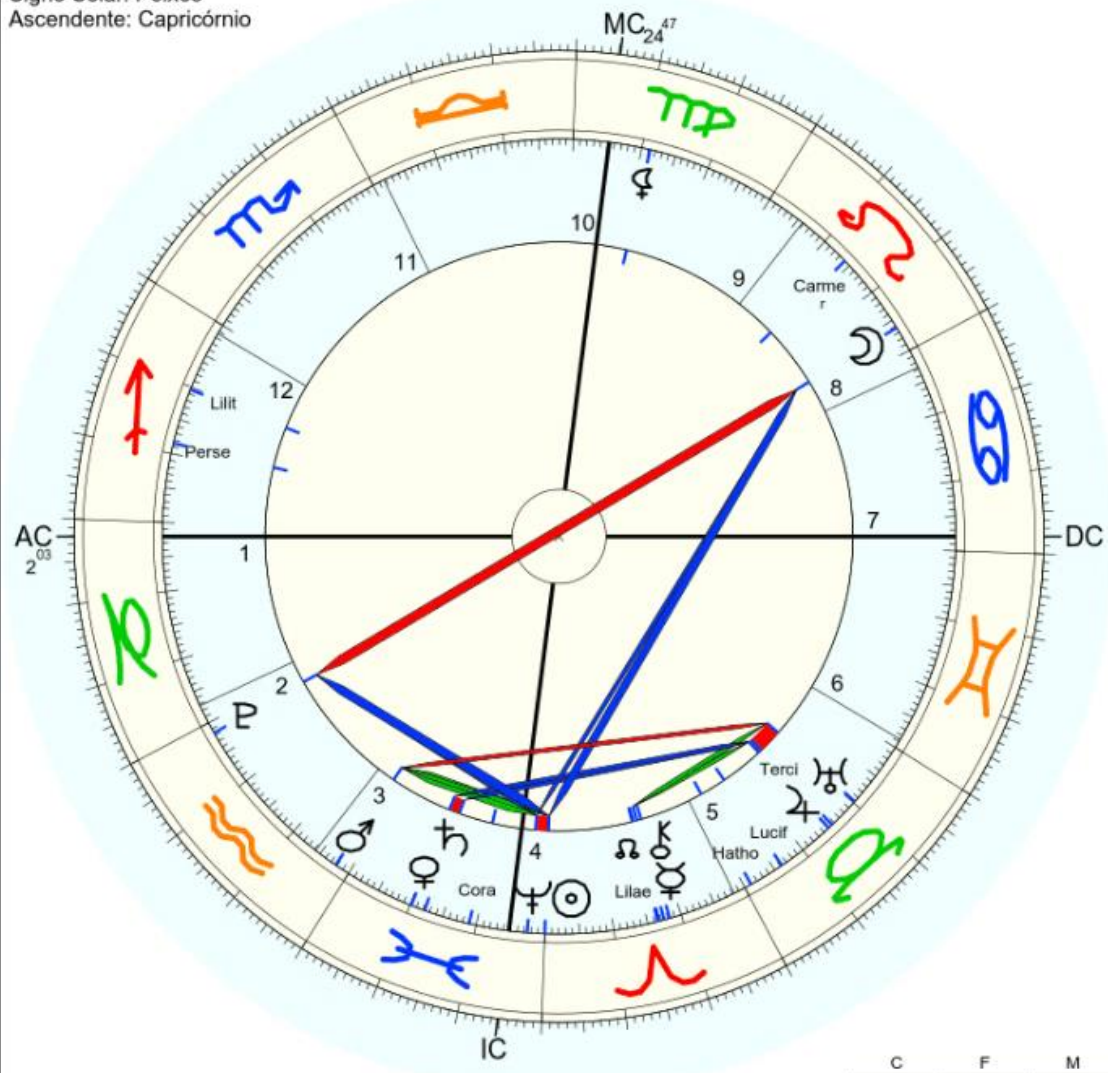

Título: 2.AT 0.0-1 10-Feb-2024

Mapa de evento (Método: Astrodiendienst / Placidus)
 Signo Solar: Peixes
 Ascendente: Capricórnio

☉ Sol	♋ 29° 59' 44"	
☾ Lua	♋ 3° 45' 53"	
☿ Mercúrio	♈ 17° 26' 6"	
♀ Vénus	♈ 10° 9' 58"	Exalt.
♂ Marte	♈ 27° 46' 13"	
♃ Júpiter	♈ 14° 53' 5"	
♄ Saturno	♈ 12° 13' 30"	
♅ Urano	♈ 20° 15' 13"	Queda
♆ Neptuno	♈ 27° 27' 37"	Dom.
♇ Plutão	♈ 1° 39' 38"	
♁ Nodo médio	♈ 16° 41' 14"	
♊ Quiron	♈ 18° 15' 36"	
♁ Lailith	♈ 18° 46' 11"	
1161 Lailith	♈ 10° 22' 6"	
2340 Hathor	♈ 1° 0' 43"	
399 Persephone	♈ 18° 28' 37"	
604 Cora	♈ 18° 56' 42"	
1930 Lucifer	♈ 6° 13' 49"	
658 Carmen	♈ 15° 57' 25"	
345 Tercidina	♈ 15° 33' 34"	
213 Lilaea	♈ 16° 28' 59"	
FC	♈ 2° 3' 29" 2: ♁ 27° 15' 3: ♋ 24° 12'	
MC	♈ 24° 46' 58" 11: ♋ 26° 15' 12: ♉ 1° 22'	