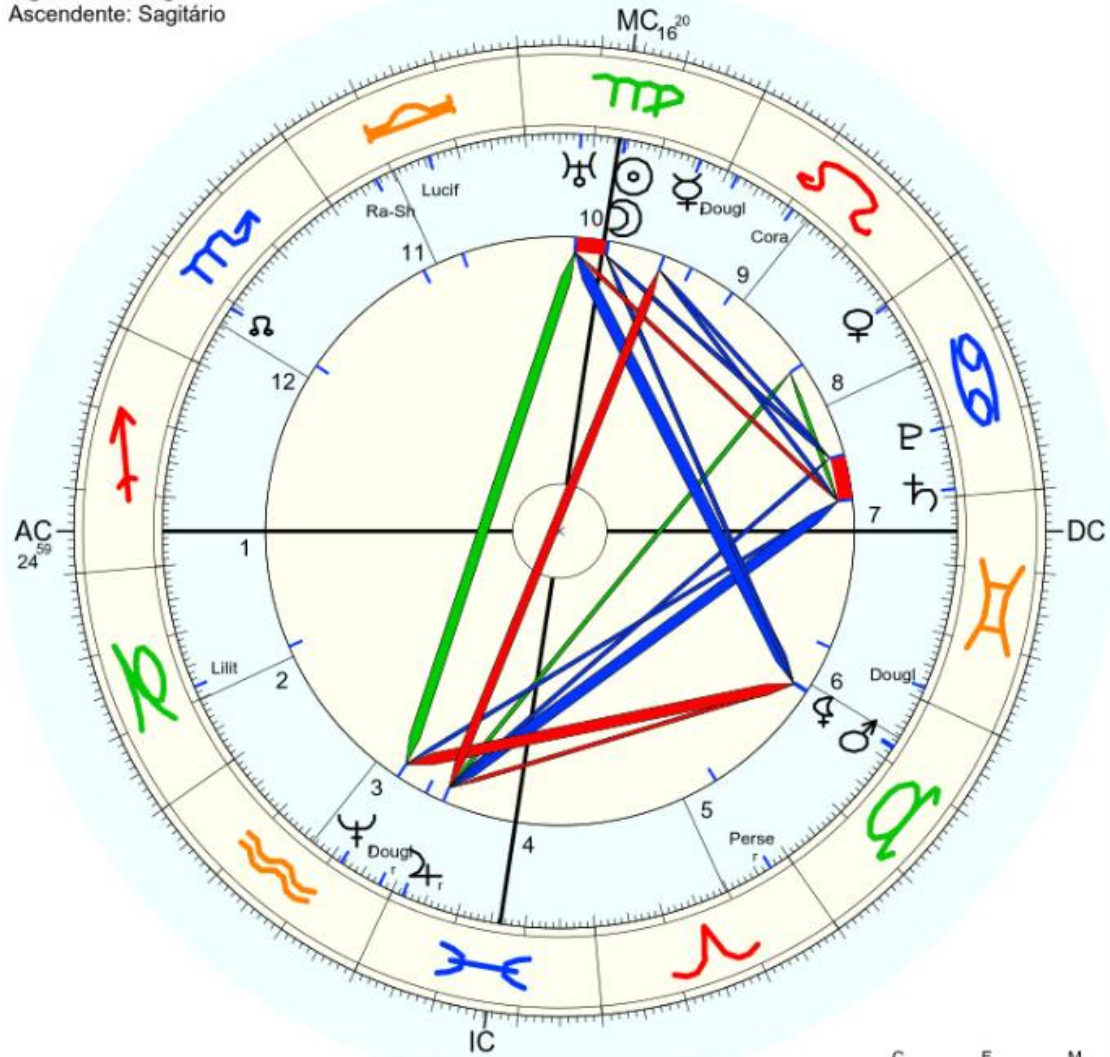

Nome: Douglas Metatron
data: qua., 9 de setembro 207 greg.
em Brasília (Distrito Federal), BRAS
47w55'47, 15s46'47

Horas: 12:00 LMT
Tempo Univ.: 15:11:43
Tempo Sid.: 11:09:46

Título: 2.AT 0.0-1 10-Feb-2024

Mapa de evento (Método: Astrodiens / Placidus)
Signo Solar: Virgem
Ascendente: Sagitário