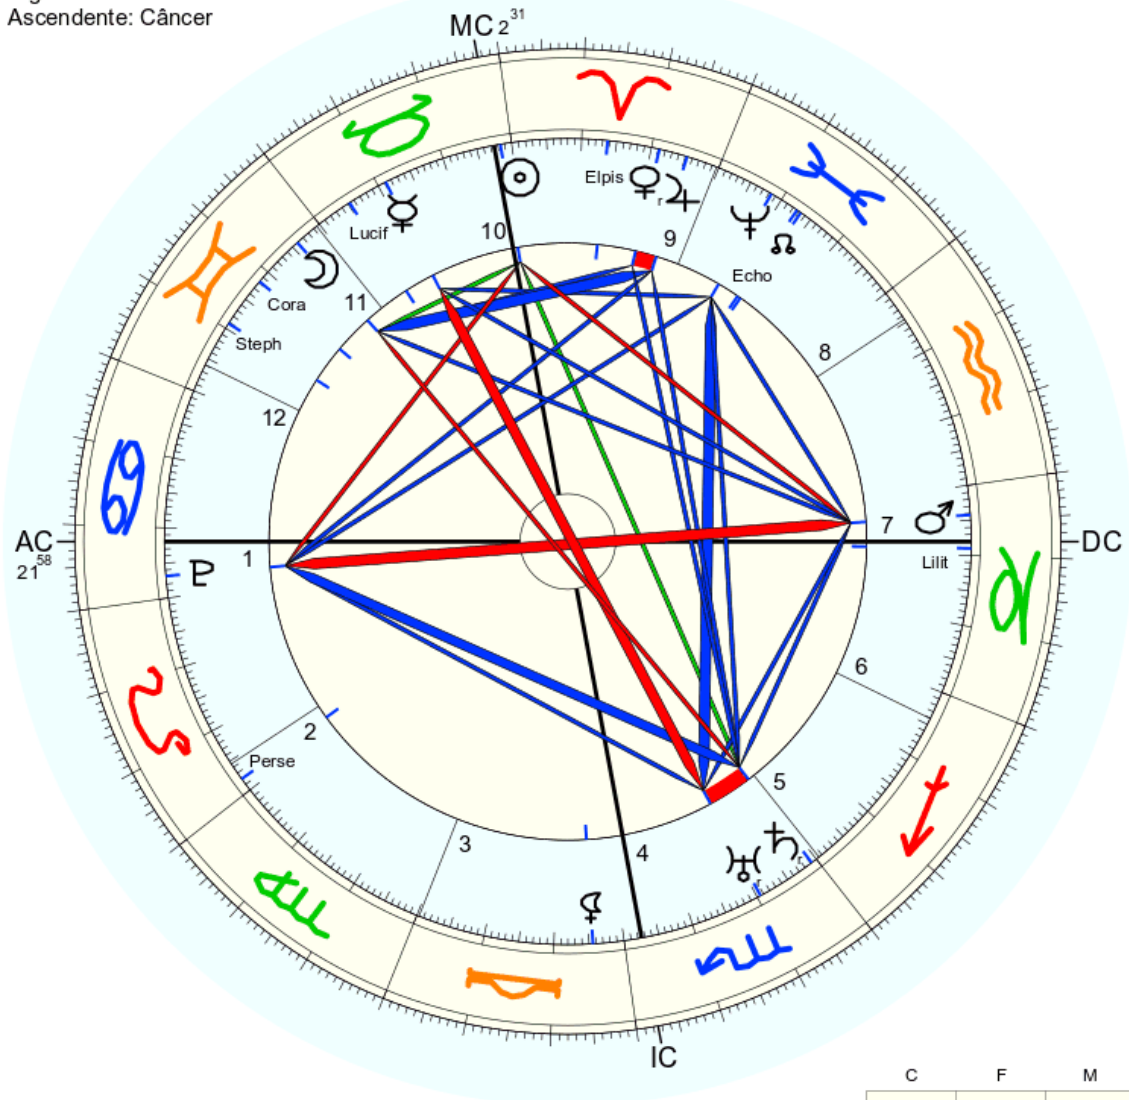

G I M E L
3 1 4 5 3
3 1 4 5 3
4 5 9 8
9 5 8
5 4
9

21 - 3

Trinário

Metatron - vocês querem vê a verdade? Metatron - vocês querem vê a verdade? Metatron - vocês querem vê a verdade?

6

6

6

Nome: ♂ Exu
 n. em sab., 22 de abril 220 greg.
 em Brasília (Distrito Federal), BRAS
 47w55'47, 15s46'47

Horas: 12:00 LMT
 Tempo Univ.: 15:11:43
 Tempo Sid.: 2:01:09

Título: 2.AT 0.0-1 14-Jan-2024

Mapa natal (Método: Astrodienst / Placidus)
 Signo Solar: Touro
 Ascendente: Câncer

☉ Sol	♉	1° 36' 25"	
☾ Lua	♋	4° 5' 4"	
☿ Mercúrio	♊	18° 49' 24"	
♀ Vênus	♉	8° 50' 52"	Detr.
♂ Marte	♈	25° 46' 20"	Exalt.
♃ Júpiter	♉	4° 46' 36"	
♄ Saturno	♉	29° 10' 25"	
♅ Urano	♊	20° 31' 6"	Exalt.
♆ Neptuno	♊	21° 38' 39"	Dom.
♇ Plutão	♊	26° 51' 52"	
♁ Nodo médio	♋	16° 41' 1"	
♄ Quíron		não disponível	
♀ Lílith	♋	25° 33' 23"	
1181 Lilith	♈	21° 1' 9"	
399 Penelope	♋	28° 2' 44"	
504 Cora	♋	11° 46' 45"	
2340 Hathor		não disponível	
1930 Lucifer	♉	24° 43' 56"	
220 Stephania	♉	19° 11' 58"	
60 Echo	♉	17° 19' 52"	
59 Elpis	♉	16° 17' 42"	
♋ PC		21° 58' 30"	2: ♋ 25° 27"
♋ MC		2° 31' 30"	11: ♋ 0° 29"
			12: ♋ 25° 56"