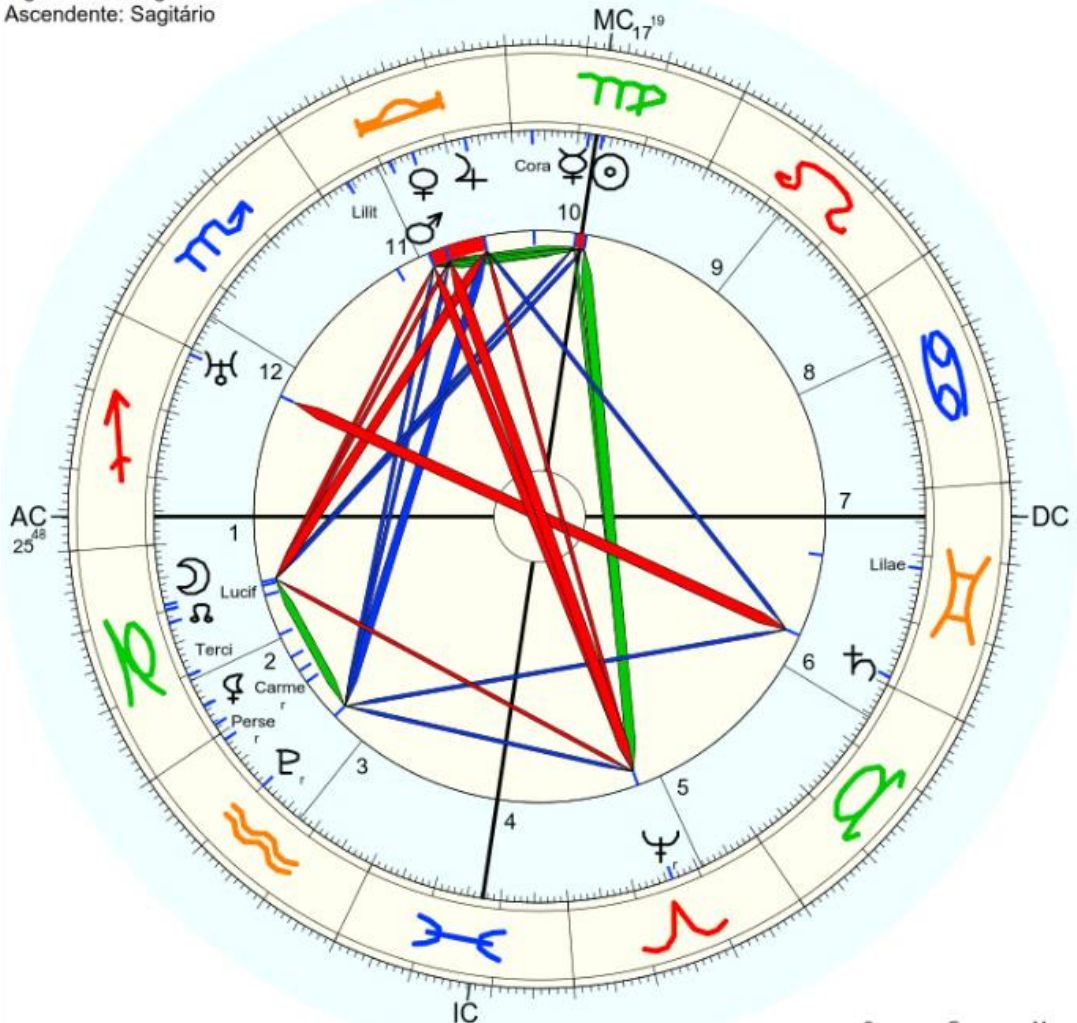

Nome: Silo
data: sab., 9 de setembro 558 greg.
em Brasília (Distrito Federal), BRAS
47w55'47, 15s46'47

Horas: 12:00 LMT
Tempo Univ.: 15:11:43
Tempo Sid.: 11:13:24

Título: 2.AT 0.0-1 10-Feb-2024

Mapa de evento (Método: Astrodiens / Placidus)
Signo Solar: Virgem
Ascendente: Sagitário

☉ Sol ♍ 16° 21' 58"

☾ Lua ♋ 9° 5' 27" Detr.

☿ Mercúrio ♍ 18° 28' 3" Dom. Exalt.

♋ Vênus ♌ 15° 6' 26" Dom.

♂ Marte ♏ 18° 39' 36" Detr.

♃ Júpiter ♏ 7° 1' 17"

♄ Saturno ♏ 1° 13' 52"

♅ Urano ♏ 0° 53' 1"

♆ Neptuno ♏ 15° 57' 32"r

♁ Plutão ♏ 10° 1' 22"r

♁ Nodo médio ♏ 11° 48' 29"

♁ Quiron não disponível

♁ Lilith ♏ 25° 17' 23"

1181 Lilith ♏ 25° 42' 34"

2340 Hathor não disponível

399 Persephone ♏ 1° 9' 18"r

504 Cora ♏ 26° 56' 26"

1930 Lucifer ♏ 9° 47' 19"

558 Carme ♏ 28° 28' 51"r

345 Tercidina ♏ 20° 12' 50"

213 Lilaea ♏ 18° 3' 54"

♊ AC 25° 48' 28" 2: ♋ 20° 59" 3: ♌ 17° 23"

♏ MC 17° 18' 54" 11: ♏ 20° 44" 12: ♏ 24° 29"