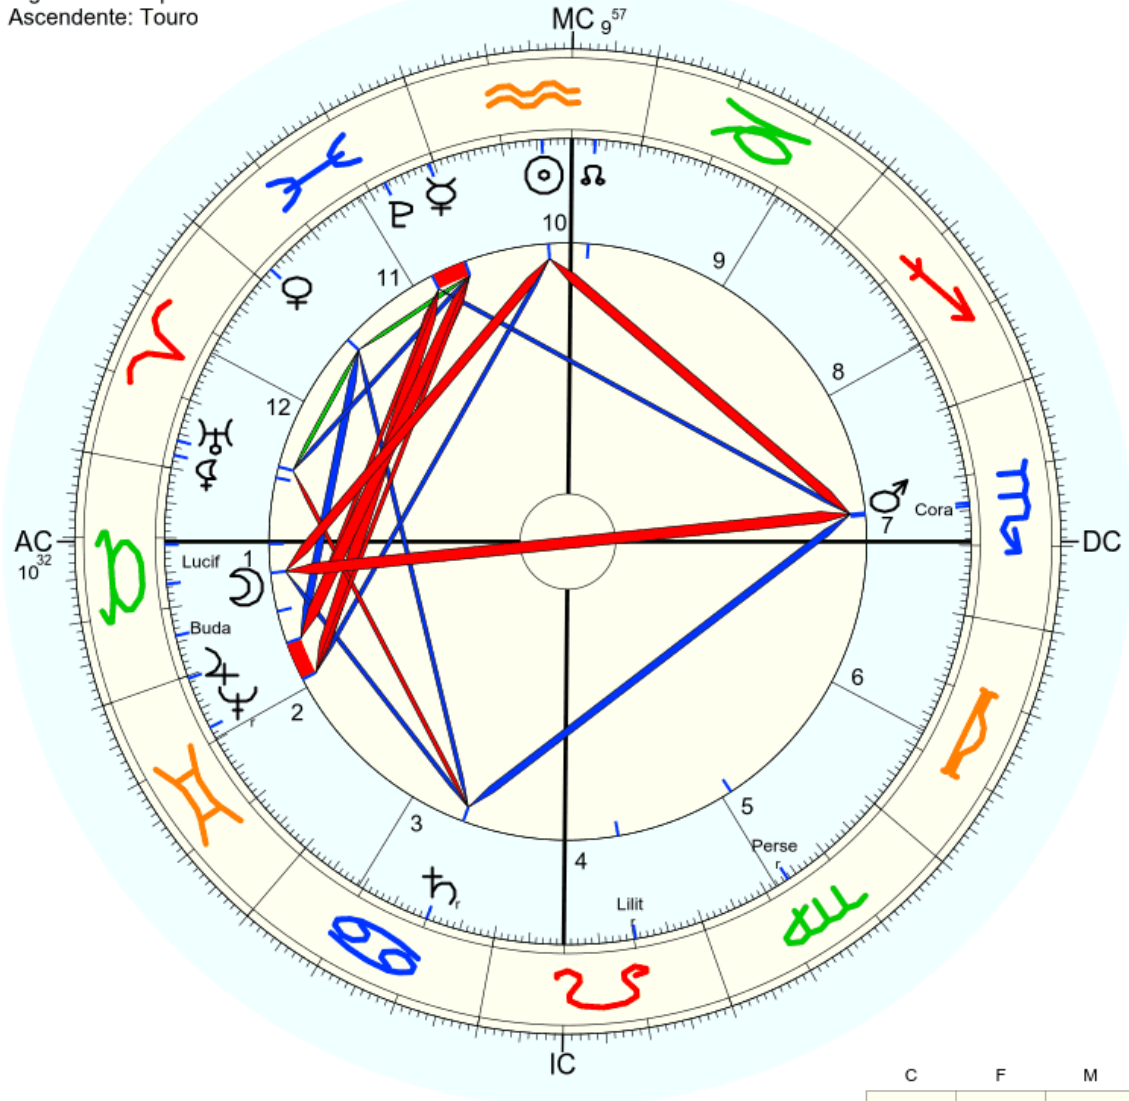

Nome: Maitreya
data: sab., 2 de fevereiro 92 greg.
em Brasília (Distrito Federal), BRAS
47w55'47, 15s46'47

Horas: 12:00 LMT
Tempo Univ.: 15:11:43
Tempo Sid.: 20:49:49

Título: 2.AT 0.0-1 30-Jan-2024

Mapa de evento (Método: Astrodiens / Placidus)
Signo Solar: Aquário
Ascendente: Touro

☉ Sol	♈ 14° 14' 23"	Detr.
☾ Lua	♈ 16° 33' 39"	Exalt.
☿ Mercúrio	♈ 0° 41' 17"	Detr. Queda
♀ Vênus	♈ 27° 59' 47"	Exalt.
♂ Marte	♈ 16° 5' 9"	Dom.
♃ Júpiter	♈ 0° 23' 35"	Detr.
♄ Saturno	♈ 20° 1' 44"r	Detr.
♅ Urano	♈ 26° 1' 48"	
♆ Neptuno	♈ 8° 0' 19"r	
♇ Plutão	♈ 7° 32' 58"	
♁ Nodo médio	♈ 6° 36' 21"	
♄ Quiron	♈ não disponível	
♀ Lilit	♈ 28° 8' 38"	
1181 Lilit	♈ 20° 15' 13"r	
504 Cora	♈ 15° 37' 25"	
399 Persephone	♈ 13° 37' 58"r	
2340 Hathor	♈ não disponível	
1930 Lucifer	♈ 10° 57' 7"	
908 Buda	♈ 24° 3' 26"	
AC:	♉ 10° 32' 21"	2: ♈ 9° 45'
MC:	♈ 9° 57' 17"	11: ♈ 11° 41'

	C	F	M
F	♈ ♀	LI	
A		☉ ♁ MC	♃ ♆
T		♃ Lu Bu AC Pe	
A	♈	♂ Co	♀ ♀ P