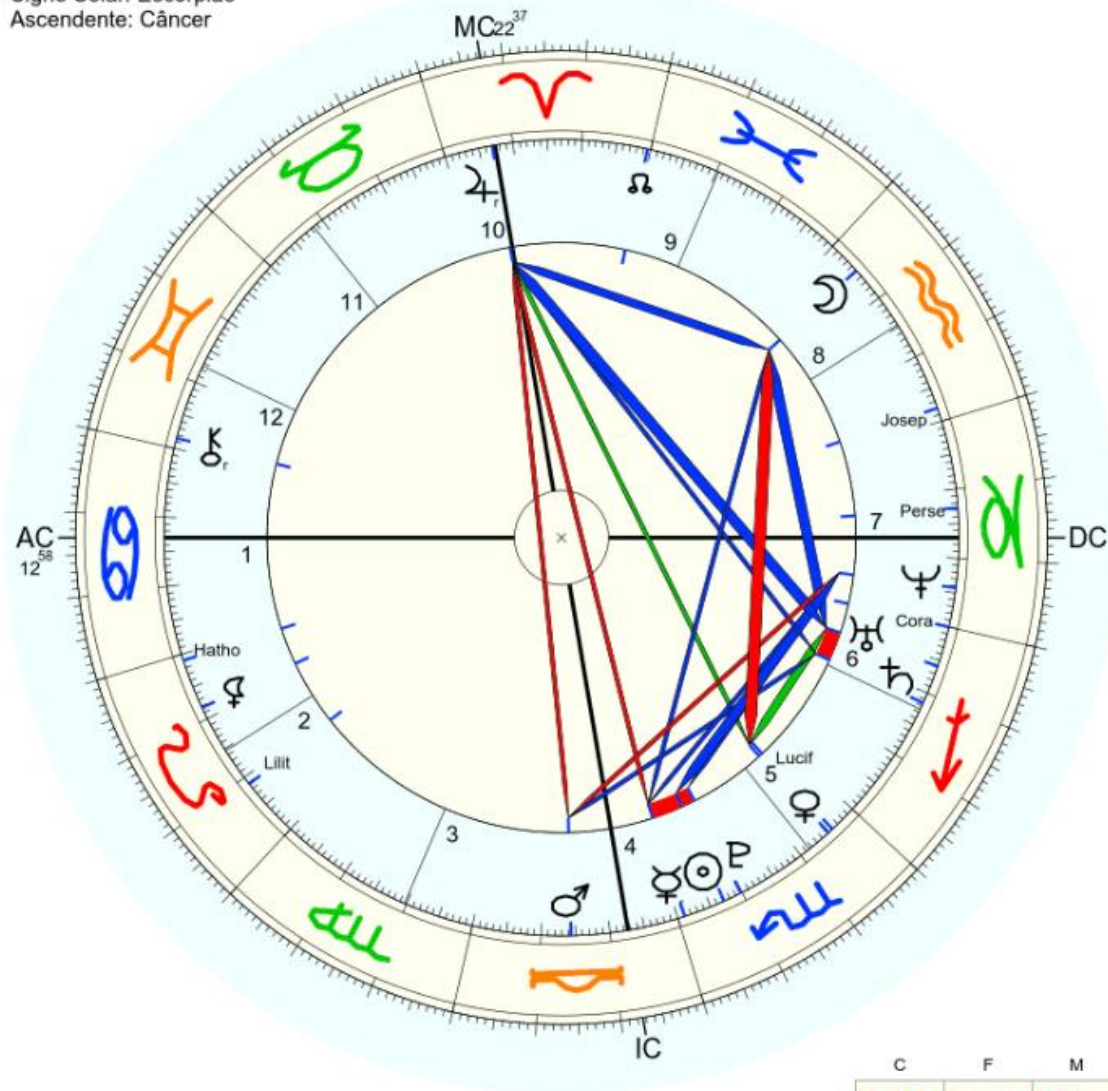

Título: 2.AT 0.0-1 11-Feb-2024

Mapa de evento (Método: Astrodiens / Placidus)
 Signo Solar: Escorpião
 Ascendente: Câncer

☉ Sol	♏	7° 6' 36"	
☾ Lua	♏	25° 6' 11"	
☿ Mercúrio	♏	1° 1' 31"r	
♀ Vénus	♏	25° 10' 23"	Detr.
♂ Marte	♏	14° 21' 31"	Detr.
♃ Júpiter	♏	23° 1' 16"r	
♄ Saturno	♏	18° 27' 40"	
♅ Urano	♏	24° 9' 41"	
♆ Neptuno	♏	5° 44' 51"	
♇ Plutão	♏	9° 47' 25"	Dom.
♁ Nodo médio	♏	0° 26' 45"	
♁ Quiron	♏	28° 28' 16"r	
♀ Lilith	♏	8° 13' 47"	
1181 Lilith	♏	21° 11' 14"	
2340 Hathor	♏	0° 55' 45"	
399 Persephone	♏	17° 15' 52"	
504 Cora	♏	0° 0' 33"	
1930 Lucifer	♏	25° 55' 40"	
303 Josephina	♏	1° 58' 50"	
FC:	♏	12° 58' 9"	2: ♏ 15° 18' 3: ♏ 19° 42'
MC:	♏	22° 37' 0"	11: ♏ 21° 34' 12: ♏ 17° 27'