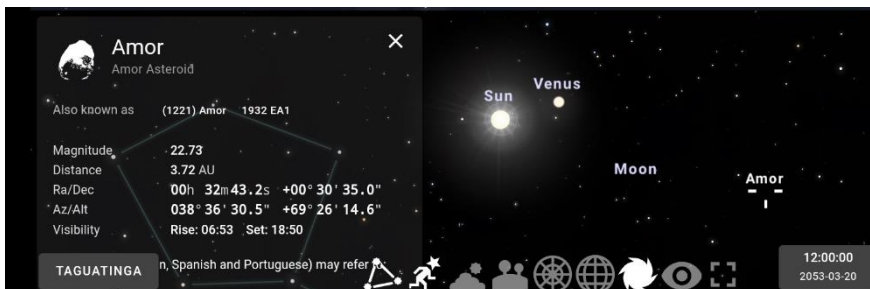

a m o r
1+4 +7+2
1 4 7 2
5 2 9
7 2
9

Stellarium
+00° 30' 35.0"
+69° 26' 14.6"
00 30 35.0 - 69 26 14.6
3+3+5+6+9+2+6+1+4+6
3 3 5 6 9 2 6 1 4 6
6 8 2 6 2 8 7 5 1
5 1 8 8 1 6 3 6
6 9 7 9 7 9 9
6 7 7 7 9
4 5 5 5 7
9 1 1 3
1 2 4
3 6
9

80 + 1 + 7 = 16 = 7
Amor
00 30 35.0 - 69 26 14.6
9
7+9= 79 Douglas - 7
Pe β = 80
P E
8 5
8 5
4
19 - 1