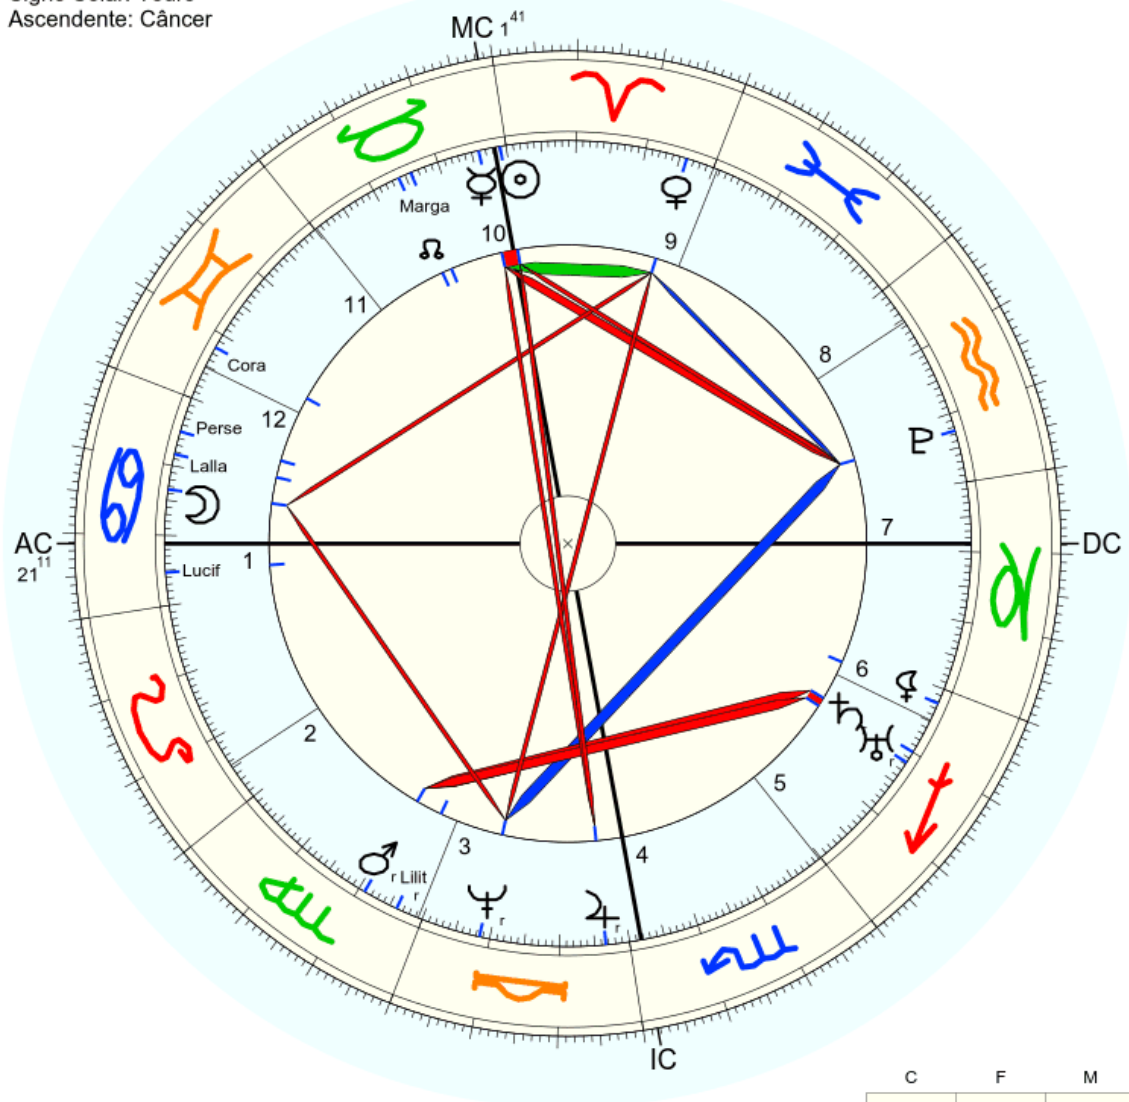

Nome: Ezequiel 36 23
data: sex., 22 de abril 310 greg.
em Brasília (Distrito Federal), BRAS
47w55'47, 15s46'47

Horas: 12:00 LMT
Tempo Univ.: 15:11:43
Tempo Sid.: 1:57:55

Título: 2.AT 0.0-1 30-Jan-2024

Mapa de evento (Método: Astrodiens / Placidus)
Signo Solar: Touro
Ascendente: Câncer

☉ Sol	♉	0° 51' 21"	
☾ Lua	♉	13° 26' 32"	Dom.
☿ Mercúrio	♉	3° 57' 50"	
♀ Vênus	♊	4° 1' 11"	Detr.
♂ Marte	♉	20° 54' 43"r	
♃ Júpiter	♉	26° 36' 25"r	
♄ Saturno	♉	20° 1' 20"r	
♅ Urano	♉	18° 17' 28"r	
♆ Neptuno	♉	8° 30' 49"r	
♇ Plutão	♉	7° 27' 47"r	
♁ Nodo médio	♉	15° 58' 26"	
♄ Quiron		não disponível	
♀ Lillith	♉	27° 48' 20"	
1181 Lillith	♉	26° 3' 57"r	
504 Cora	♉	22° 2' 22"	
399 Persephone	♉	5° 2' 38"	
2340 Hathor		não disponível	
1930 Lucifer	♉	25° 17' 40"	
8347 Lallaward	♉	8° 21' 16"	
310 Margarita	♉	14° 6' 39"	
FC:	♉	21° 10' 51"	2: ♋ 24° 33' 3: ♉ 29° 24'
MC:	♉	1° 40' 47"	11: ♉ 29° 43' 12: ♉ 25° 12'