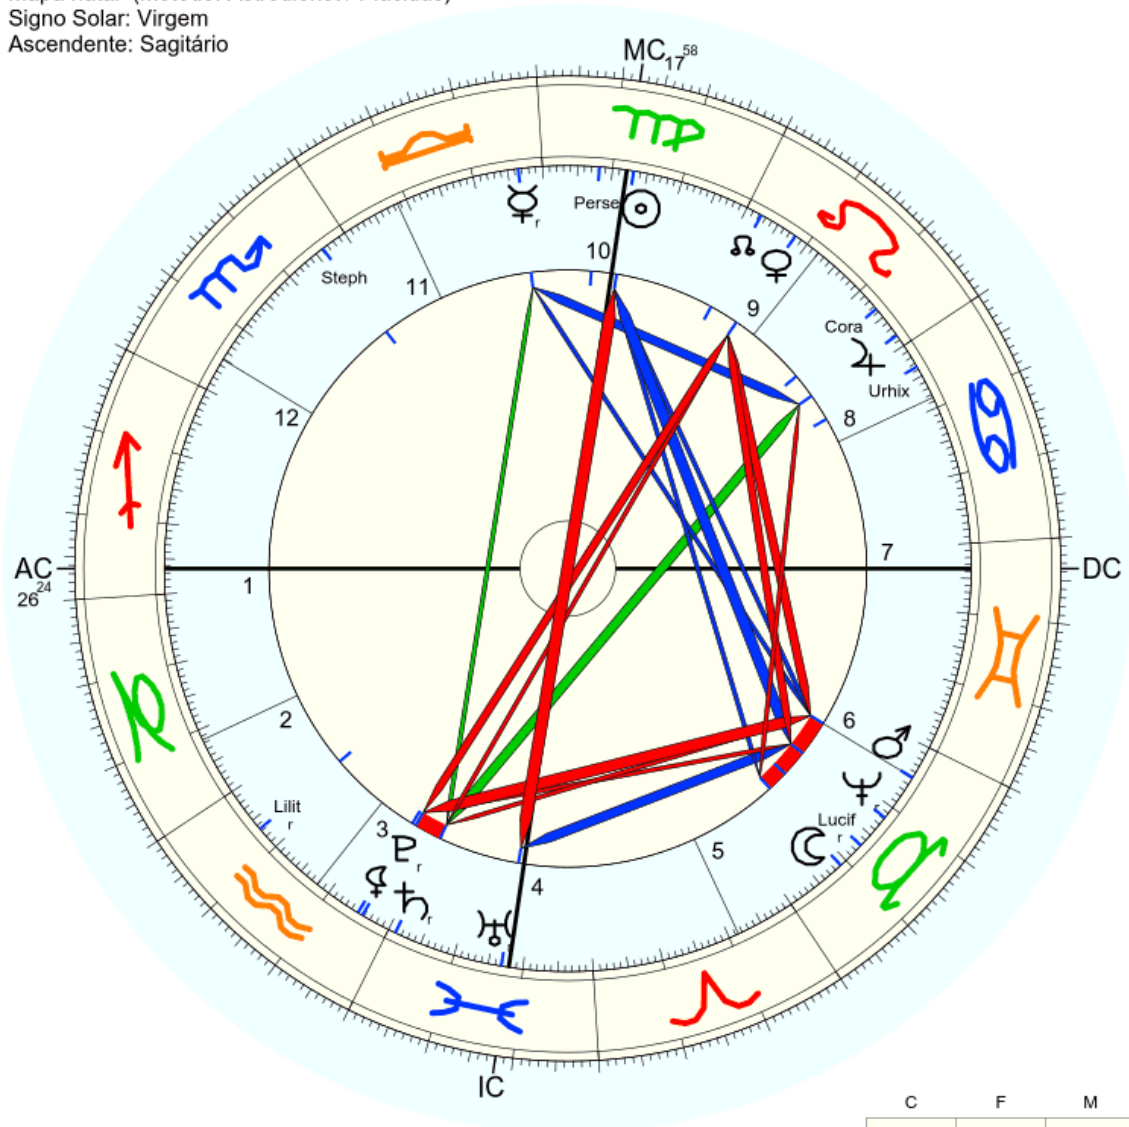

Nome: ♂ A verdade
n. em ter., 9 de setembro 81 greg.
em Brasília (Distrito Federal), BRAS
47w55'47, 15s46'47

Horas: 12:00 LMT
Tempo Univ.: 15:11:43
Tempo Sid.: 11:15:50

Título: 2.AT 0.0-1 16-Jan-2024

Mapa natal (Método: Astrodienst / Placidus)
Signo Solar: Virgem
Ascendente: Sagitário

☉ Sol	♍ 16° 58' 40"	
☾ Lua	♏ 8° 58' 38"	Exalt.
☿ Mercúrio	♏ 3° 28' 5"	
♀ Vênus	♏ 22° 2' 28"	
♂ Marte	♏ 25° 9' 1"	Detr.
♃ Júpiter	♏ 1° 45' 23"	
♄ Saturno	♏ 1° 4' 46"	
♅ Urano	♏ 16° 53' 11"	
♆ Neptuno	♏ 18° 12' 55"	
♇ Plutão	♏ 25° 45' 17"	
♁ Nodo médio	♏ 27° 43' 32"	
♁ Quiron	não disponível	
♀ Lilith	♏ 25° 1' 55"	
1181 Lilith	♏ 6° 37' 46"	
399 Persephone	♏ 21° 52' 27"	
504 Cora	♏ 6° 31' 37"	
2340 Hathor	não disponível	
1930 Lucifer	♏ 12° 59' 50"	
220 Stephania	♏ 3° 49' 15"	
501 Urhixidur	♏ 26° 28' 1"	
AC:	♏ 26° 23' 37"	2: ♏ 21° 32' 3: ♏ 17° 59'
MC:	♏ 17° 58' 23"	11: ♏ 21° 25' 12: ♏ 25° 8'