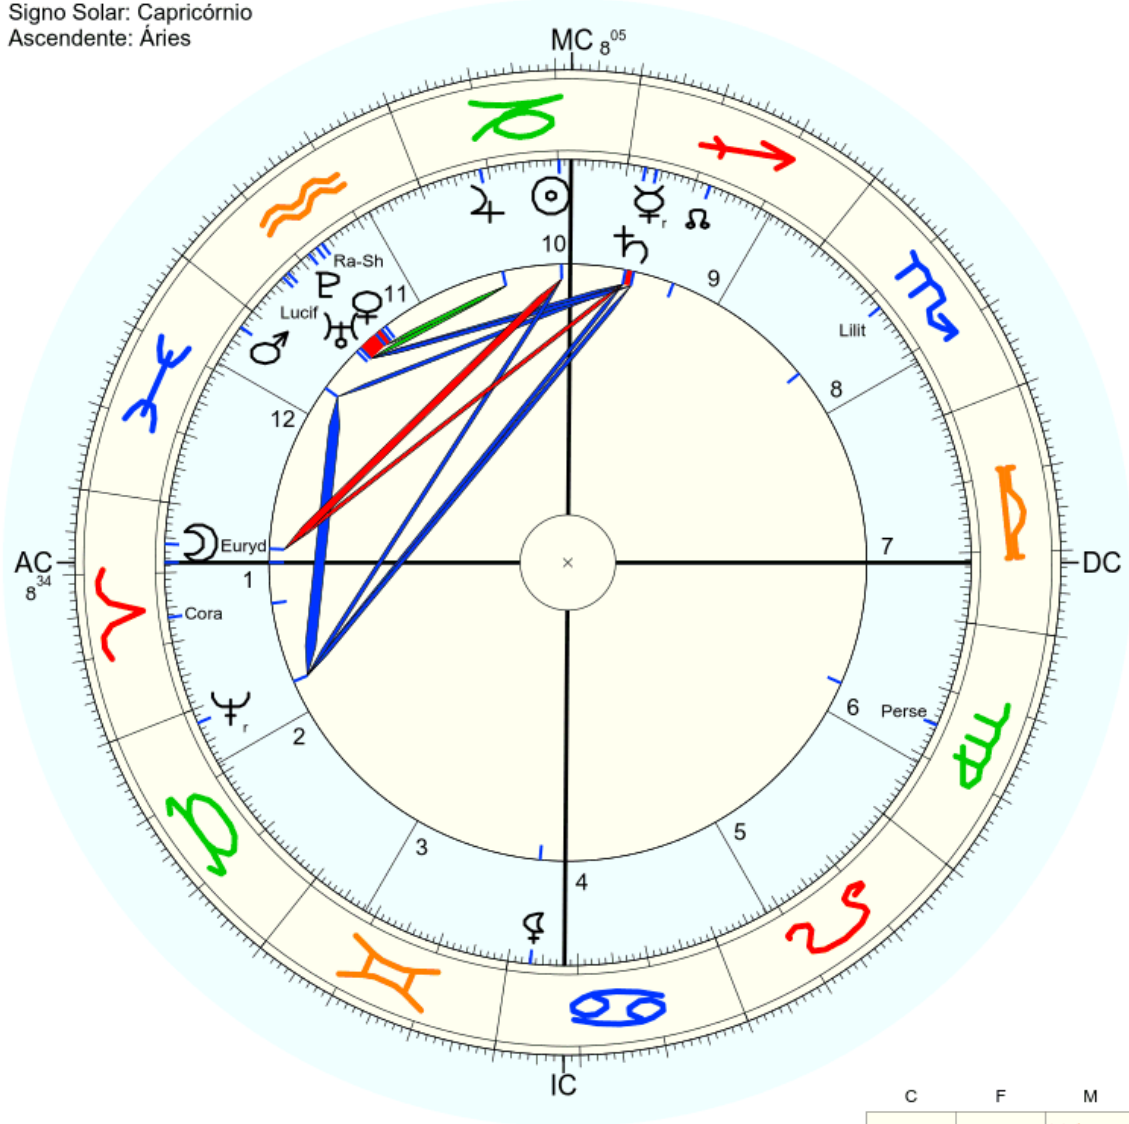

Título: 2.AT 0.0-1 27-Jan-2024

Mapa de evento (Método: Astrodiens / Placidus)
 Signo Solar: Capricórnio
 Ascendente: Áries

☉ Sol	♄	9° 48' 14"	
☾ Lua	♄	5° 53' 40"	
☿ Mercúrio	♄	25° 46' 25"r	Detr.
♀ Vénus	♄	17° 7' 30"	
♂ Marte	♄	2° 46' 20"	
♃ Júpiter	♄	21° 9' 12"	Queda
♄ Saturno	♄	27° 25' 10"	
♅ Urano	♄	22° 32' 43"	Dom.
♆ Neptuno	♄	2° 1' 31"r	
♇ Plutão	♄	18° 31' 24"	
♁ Nodo médio	♄	17° 52' 51"	
♄ Quiron		não disponível	
♀ Lilit	♄	3° 13' 42"	
1181 Lilit	♄	17° 52' 1"	
504 Cora	♄	16° 23' 56"	
399 Persephone	♄	14° 45' 7"	
2340 Hathor		não disponível	
1930 Lucifer	♄	23° 28' 31"	
2100 Ra-Shalom	♄	16° 10' 15"	
75 Eurydike	♄	8° 31' 37"	
AC:	♈	8° 33' 48"	2: ♃ 8° 28'
MC:	♄	8° 5' 20"	11: ♁ 8° 9' 12: ♃ 8° 46'