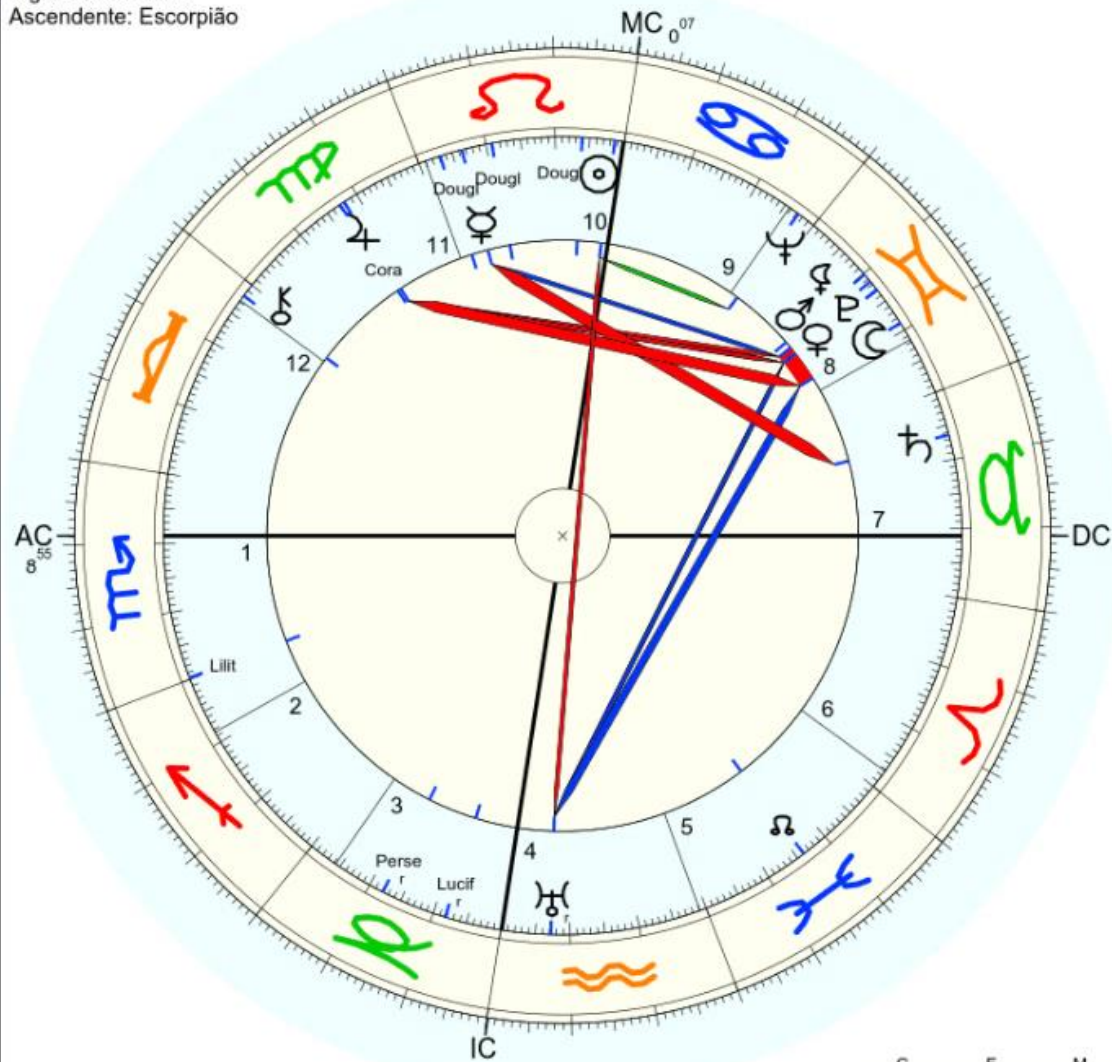

Nome: Douglas Metatron
data: qui., 25 de julho 1411 greg.
em Brasília (Distrito Federal), BRAS
47w55'47, 15s46'47

Horas: 12:00 LMT
Tempo Univ.: 15:11:43
Tempo Sid.: 8:09:17

Título: 2.AT 0.0-1 10-Feb-2024

Mapa de evento (Método: Astrodienst / Placidus)
Signo Solar: Leão
Ascendente: Escorpião

☉ Sol	♌ 1° 22' 49"	Dom.
☾ Lua	♋ 11° 10' 59"	
☿ Mercúrio	♌ 23° 32' 59"	
♀ Vênus	♌ 16° 58' 43"	
♂ Marte	♌ 18° 30' 54"	
♃ Júpiter	♌ 12° 8' 34"	Datr.
♄ Saturno	♌ 23° 38' 39"	
♅ Urano	♌ 7° 14' 16"	Dom.
♆ Neptuno	♌ 2° 44' 15"	
♇ Plutão	♌ 17° 0' 41"	
♁ Nodo médio	♌ 16° 5' 32"	
♁ Quirón	♌ 1° 54' 42"	
♁ Lilit	♌ 19° 51' 6"	
1181 Lilit	♌ 29° 45' 33"	
2340 Hathor	não disponível	
399 Persephone	♌ 12° 8' 43"	
504 Cora	♌ 12° 49' 2"	
1930 Lucifer	♌ 21° 49' 30"	
2684 Douglas	♌ 26° 47' 42"	
2592 Douglasderr	♌ 19° 9' 50"	
400790 Douglas	♌ 6° 6' 17"	
♈	♈ 8° 55' 19"	2: ♉ 8° 24'
♉	♉ 0° 7' 11"	11: ♌ 29' 3"
♊		12: ♌ 2° 45'

	C	F	M
F		☉☽♃♄♅♆♇♁♂	
A	♁	♂	☽☽♃♄♅
T	♃♄♅	♆	♇♁♂
A	♃	♄♅♆	♇

Data 75 Satanás slIIIhpK 105 15 6 – 666 ouroboros 79 Douglas
1411 – 16 12 23 1 23 – 7 21