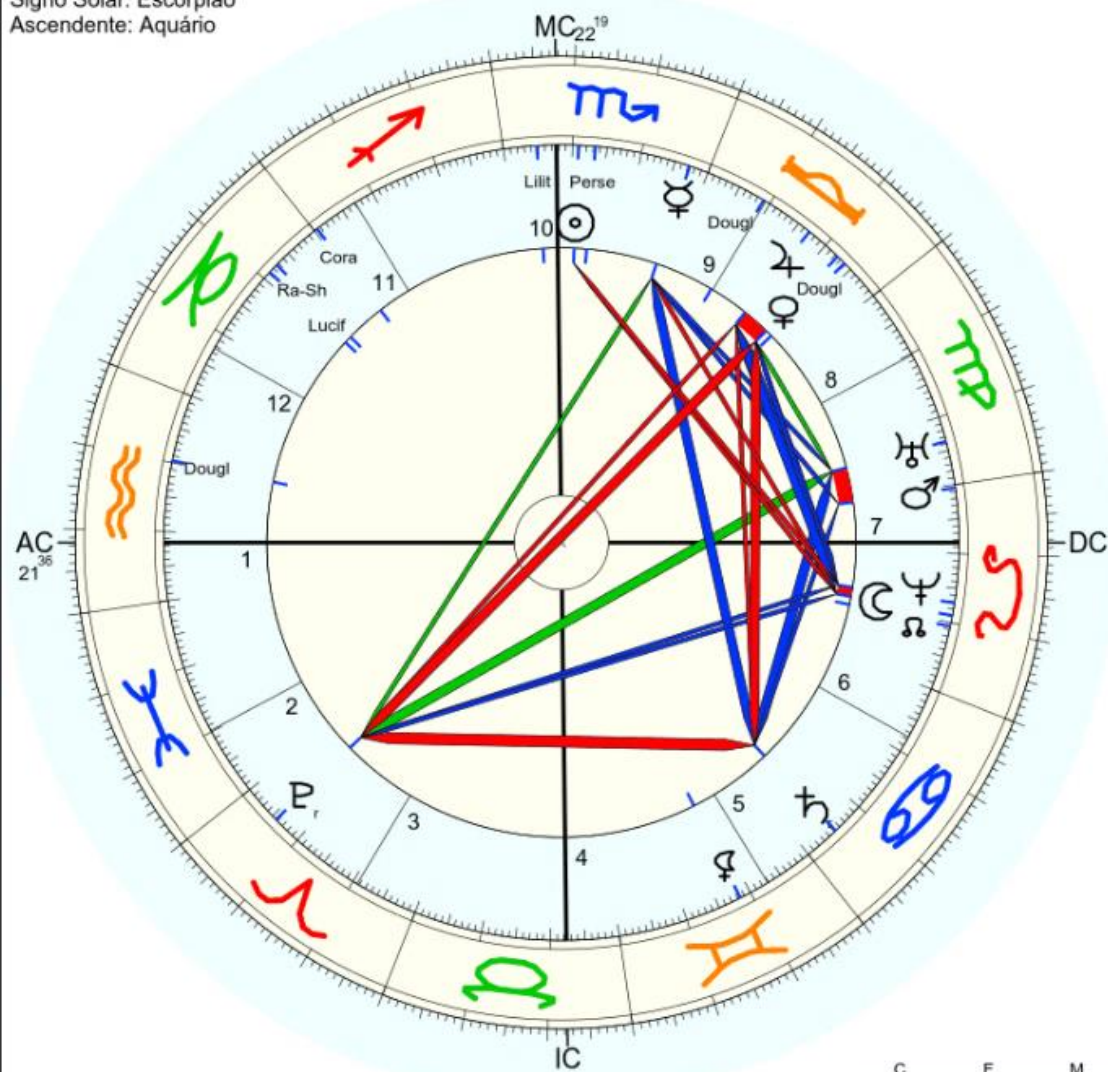

Nome: Douglas Metatron
data: sab., 11 de novembro 119 greg.
em Brasília (Distrito Federal), BRAS
47w55'47, 15s46'47

Horas: 12:00 LMT
Tempo Univ.: 15:11:43
Tempo Sid.: 15:19:26

Título: 2.AT 0.0-1 10-Feb-2024

Mapa de evento (Método: Astrodiens / Placidus)
Signo Solar: Escorpião
Ascendente: Aquário

☉ Sol	♏	19° 7' 46"
☾ Lua	♏	11° 2' 9"
☿ Mercúrio	♏	2° 46' 50"
♀ Vênus	♏	7° 36' 46" Dom.
♂ Marte	♏	29° 30' 38"
♃ Júpiter	♏	13° 1' 13"
♄ Saturno	♏	5° 12' 55" Detr.
♅ Urano	♏	6° 21' 2"
♆ Neptuno	♏	12° 53' 37"
♇ Plutão	♏	5° 44' 18"
♁ Nodo médio	♏	9° 28' 0"
♁ Quiron		não disponível
♁ Lilith	♏	18° 21' 9"
1181 Lilith	♏	25° 9' 57"
2340 Hathor		não disponível
399 Persephone	♏	16° 41' 26"
504 Cora	♏	29° 31' 18"
1930 Lucifer	♏	8° 46' 39"
2884 Douglas	♏	9° 42' 10"
2101 Progressores	♏	6° 13' 30"
400796 Douglas	♏	21° 2' 35"
2100 Ra-Shalom	♏	7° 20' 15"
FC	♏	21° 30' 30"
MC	♏	22° 19' 18"
	♏	2° 19' 47"
	♏	3° 20' 42"
	♏	11° 22' 52"
	♏	12° 28' 22"