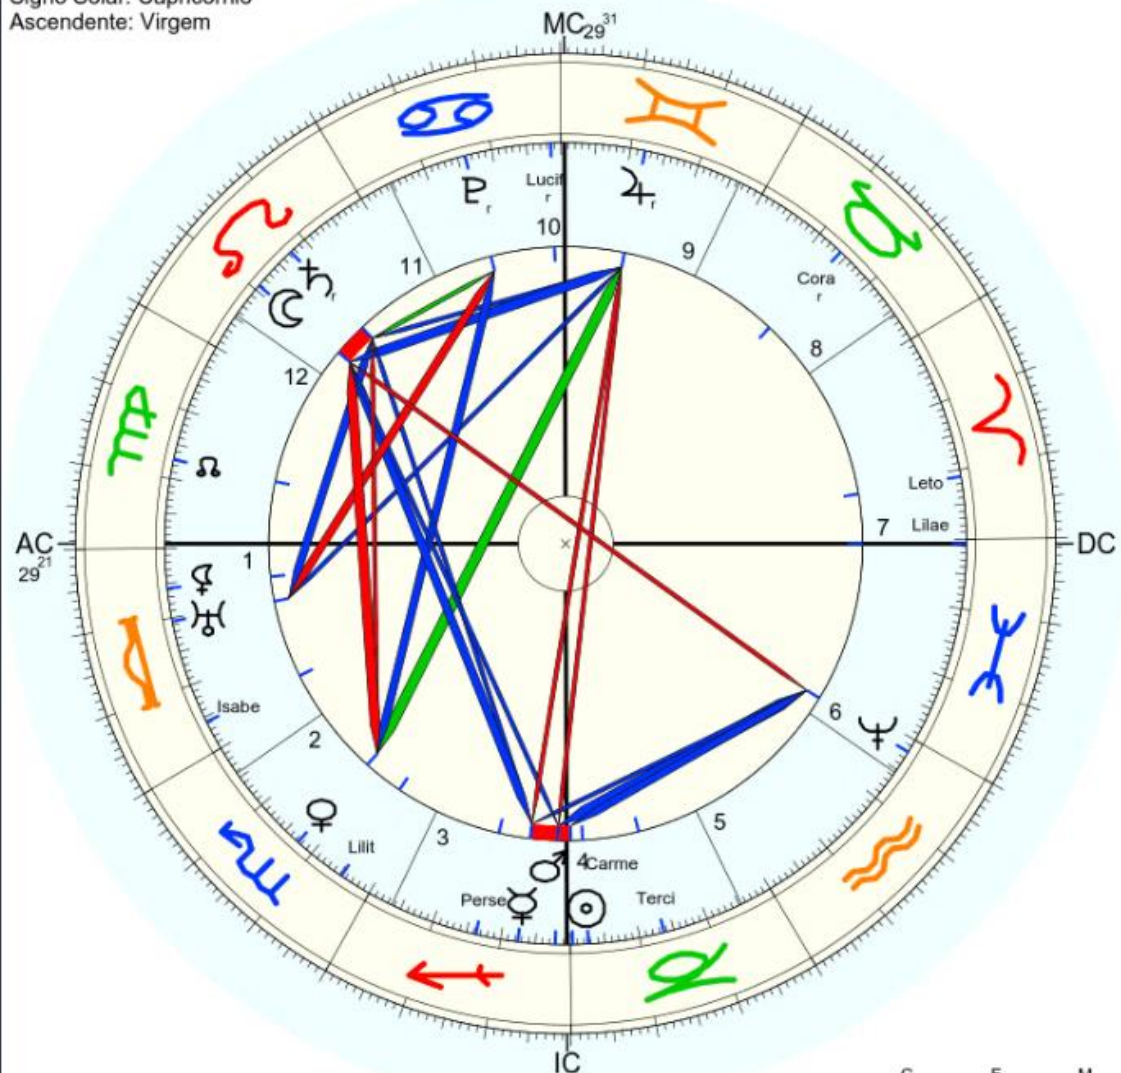

Titulo: 2.AT 0.0-1 10-Feb-2024

Mapa de evento (Método: Astrodiens / Placidus)
 Signo Solar: Capricórnio
 Ascendente: Virgem

☉ Sol	25° 0' 19" 45"	
☾ Lua	19° 14' 27"	
☿ Mercúrio	22° 28' 56"	Detr.
♀ Vênus	17° 26' 31"	Detr.
♂ Marte	27° 51' 48"	
♃ Júpiter	17° 54' 21"	Detr.
♄ Saturno	12° 36' 27"	Detr.
♅ Urano	10° 29' 48"	
♆ Neptuno	28° 1' 56"	
♇ Plutão	13° 54' 37"	
♁ Nodo médio	17° 14' 4"	
♁ Quiron	não disponível	
♁ Lilit	5° 44' 5"	
1181 Lilit	25° 18' 45"	
899 Persephone	16° 22' 11"	
504 Cora	16° 2' 9"	
1930 Lucifer	1° 28' 41"	
558 Carmen	2° 37' 3"	
345 Tercidina	13° 34' 40"	
213 Liliae	29° 22' 24"	
210 Isabella	25° 43' 43"	
68 Leto	9° 0' 35"	
AC	29° 20' 31"	2. 4° 17' 3. 3° 37'
MC	29° 30' 59"	11. 25° 22' 12. 12. 124° 33'