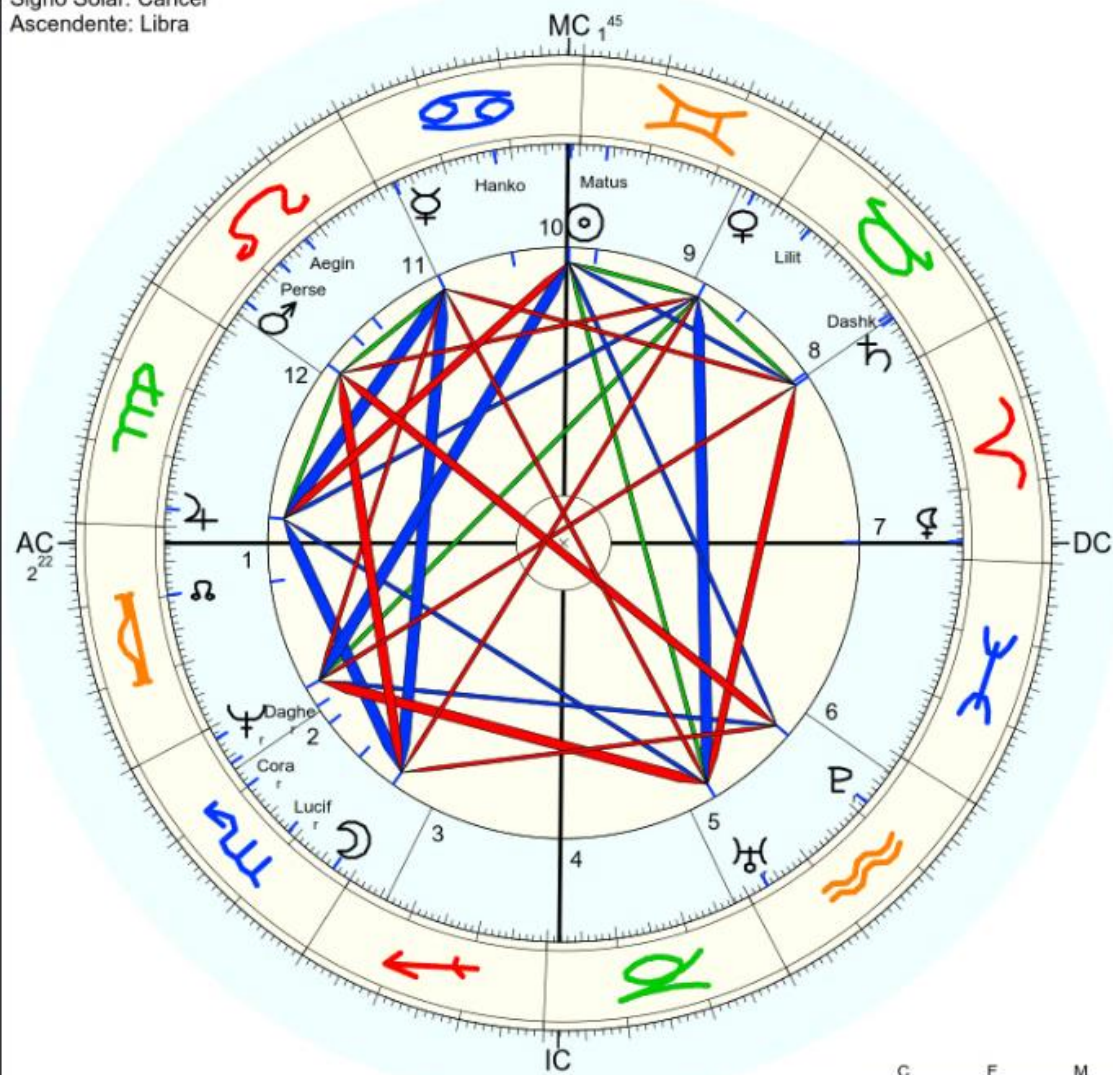

Nome: Ein sof
data: sex., 24 de junho 321 greg.
em Brasília (Distrito Federal), BRAS
47w55'47, 15s46'47

Horas: 12:00 LMT
Tempo Univ.: 15:11:43
Tempo Sid.: 6:07:38

Título: 2.AT 0.0-1 9-Feb-2024

Mapa de evento (Método: Astrodiens / Placidus)
Signo Solar: Câncer
Ascendente: Libra