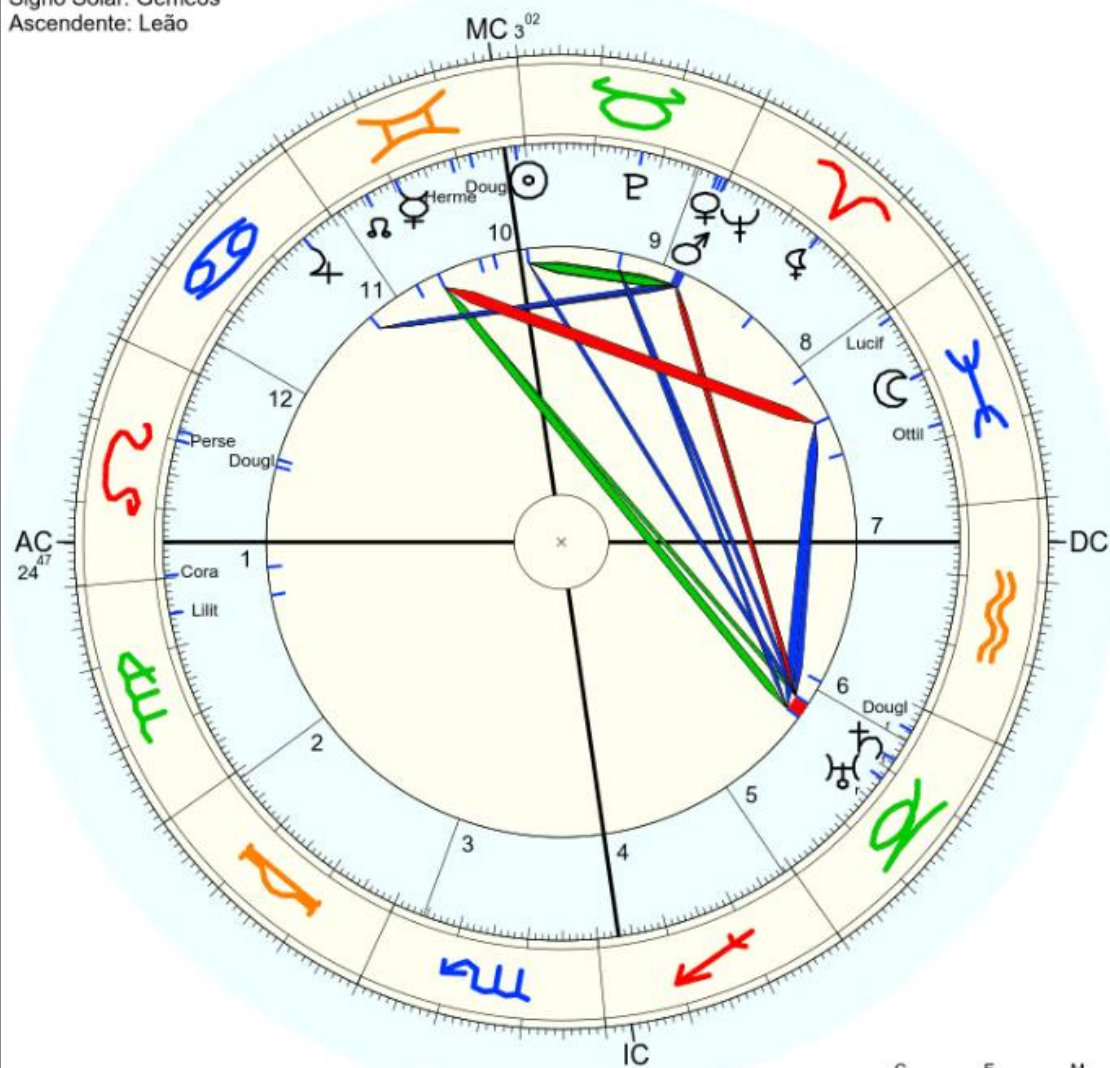

☉ Sol	♊ 1° 26' 48"	
☾ Lua	♊ 19° 45' 24"	
☿ Mercúrio	♊ 19° 27' 34"	Dom.
♀ Vénus	♊ 1° 37' 1"	Dom.
♂ Marte	♊ 0° 58' 6"	Detr.
♃ Júpiter	♊ 5° 7' 0"	Exalt.
♄ Saturno	♊ 21° 32' 40"	Dom.
♅ Urano	♊ 18° 21' 59"	
♆ Neptuno	♊ 0° 18' 38"	
♇ Plutão	♊ 13° 0' 25"	Detr.
♁ Nodo médio	♊ 24° 11' 38"	
♄ Quíron	não disponível	
♁ Lílith	♋ 14° 34' 34"	
1181 Lílith	♋ 5° 12' 14"	
2340 Hathor	não disponível	
389 Perséfone	♋ 8° 32' 36"	
504 Cora	♋ 29° 38' 45"	
1930 Lucifer	♋ 29° 0' 28"	
2684 Douglas	♋ 28° 29' 37"	
2884 Douglas	♋ 9' 56' 42"	
30799 Douglas	♋ 8° 4' 29"	
401 Otília	♋ 12° 8' 24"	
348 Herminíata	♋ 10° 55' 1"	
☾	♊ 19° 45' 24"	
☉	♊ 1° 26' 48"	