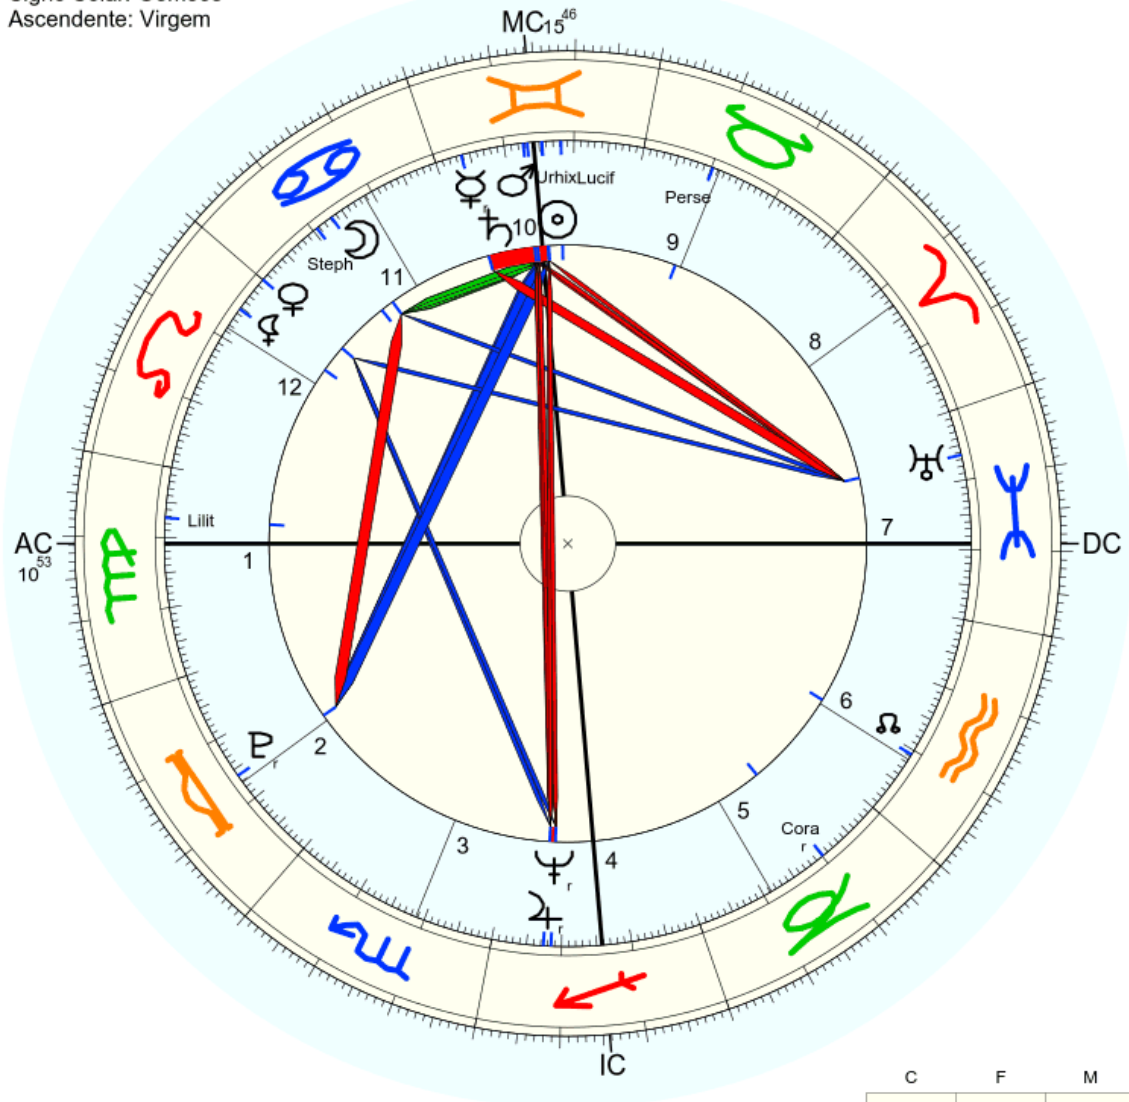

0501-06-06 12:00:00

Daylight

12:00:28
0501-06-06

Asteroide que representa a força de YHWH (Ra-Shalom)

Ra-Shalom
Aten Asteroid

Also known as (2100) Ra-Shalom 1978 RA 1975
TB

Magnitude: 18.07
Distance: 0.33 AU
Ra/Dec: 01h 54m 47.3s +56° 01' 22.9"
Az/Alt: 336° 39' 44.8" +09° 05' 31.3"
Visibility: Rise: 06:17 Set: 14:55

0501-06-06 12:00:00

Daylight

12:00:28
0501-06-06

Nome: ♂ A verdade
 n. em seg., 6 de junho 501 greg.
 em Brasília (Distrito Federal), BRAS
 47w55'47, 15s46'47

Horas: 12:00 LMT
 Tempo Univ.: 15:11:43
 Tempo Sid.: 4:58:07

Título: 2.AT 0.0-1 16-Jan-2024

Mapa natal (Método: Astrodienst / Placidus)
 Signo Solar: Gêmeos
 Ascendente: Virgem

☉ Sol	♊ 14° 37' 29"	
☾ Lua	♊ 16° 47' 4"	Dom.
☿ Mercúrio	♊ 26° 13' 32"r	Dom.
♀ Vênus	♊ 29° 58' 5"	
♂ Marte	♊ 16° 40' 21"	
♃ Júpiter	♊ 7° 23' 53"r	Dom.
♄ Saturno	♊ 17° 15' 43"	
♅ Urano	♊ 23° 36' 12"	
♆ Neptuno	♊ 8° 29' 48"r	
♇ Plutão	♊ 16° 1' 59"r	
♁ Nodo médio	♋ 9° 18' 56"	
♄ Quiron	não disponível	
♀ Lillith	♋ 5° 17' 46"	
1181 Lillith	♋ 7° 12' 48"	
399 Persephone	♋ 19° 47' 12"	
504 Cora	♋ 20° 7' 44"r	
2340 Hathor	não disponível	
1930 Lucifer	♋ 11° 51' 49"	
220 Stephania	♋ 19° 22' 8"	
501 Urhixidur	♋ 14° 34' 9"	
AC:	♍ 10° 53' 6"	2: ♋ 17° 11' 3: ♎ 18° 44'
MC:	♊ 15° 46' 20"	11: ♋ 11° 13' 12: ♏ 8° 29'