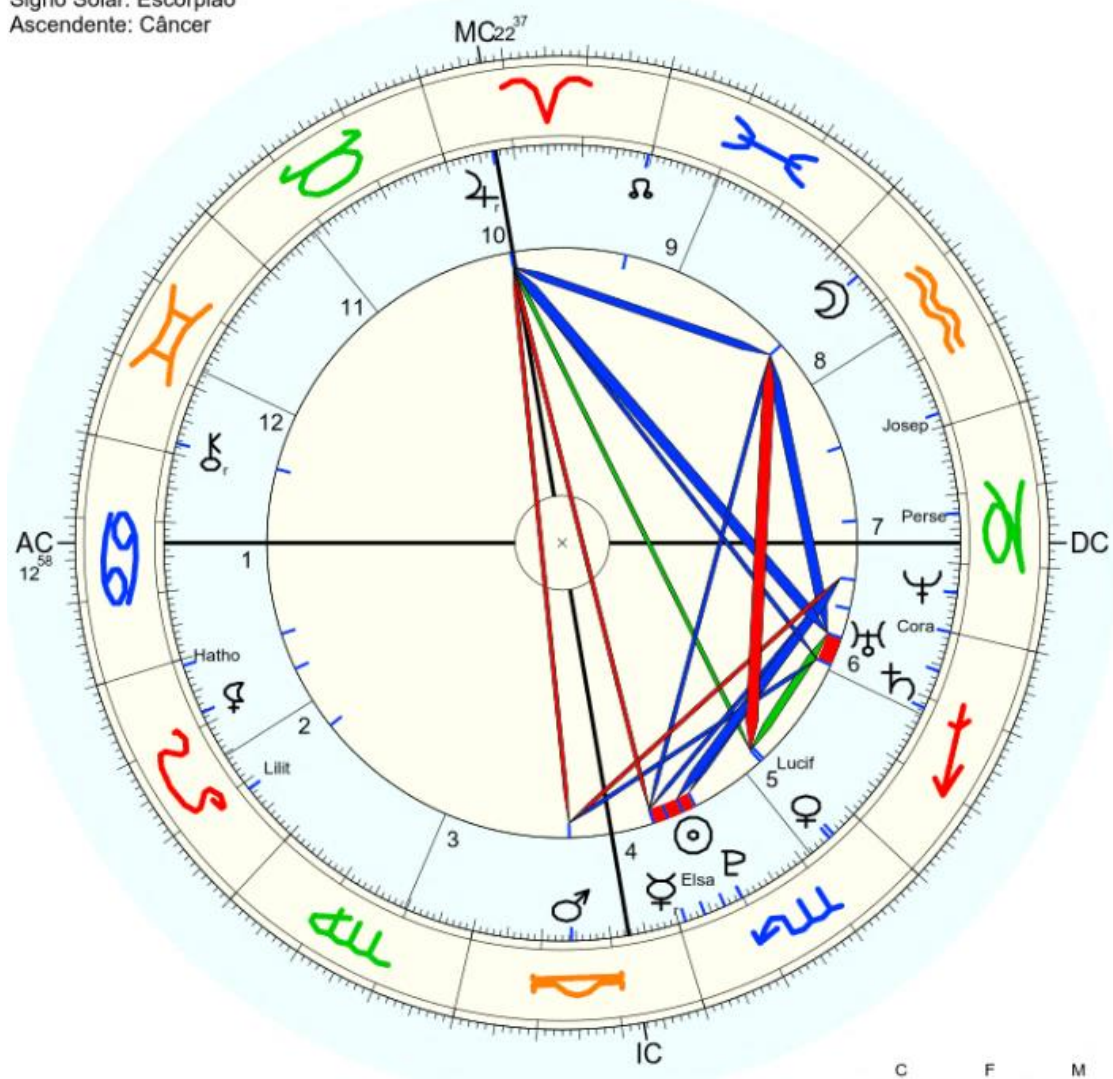

Título: 2.AT 0.0-1 11-Feb-2024

Mapa de evento (Método: Astrodiensnt / Placidus)
 Signo Solar: Escorpião
 Ascendente: Câncer

☉ Sol	♏ 7° 6' 36"	
☾ Lua	♏ 25° 6' 11"	
☿ Mercúrio	♏ 1° 1' 31"	r
♀ Vênus	♏ 25° 10' 23"	Detr.
♂ Marte	♏ 14° 21' 31"	Detr.
♃ Júpiter	♏ 23° 1' 16"	r
♄ Saturno	♏ 18° 27' 40"	
♅ Urano	♏ 24° 9' 41"	
♆ Neptuno	♏ 5° 44' 51"	
♇ Plutão	♏ 9° 47' 25"	
♁ Nodo médio	♏ 0° 26' 45"	Dom.
♄ Quiron	♏ 28° 28' 16"	r
♀ Lilith	♏ 8° 13' 47"	
1181 Lilith	♏ 21° 11' 14"	
2340 Hathor	♏ 0° 55' 45"	
199 Persephone	♏ 17° 15' 52"	
504 Cora	♏ 0° 0' 33"	
1930 Lucifer	♏ 25° 55' 40"	
303 Josephina	♏ 1° 58' 50"	
182 Elsa	♏ 3° 58' 36"	
FC:	♏ 12° 58' 9"	2: ♏ 15° 18' 3: ♏ 19° 42'
MC:	♏ 22° 37' 0"	11: ♏ 21° 34' 12: ♏ 17° 27'