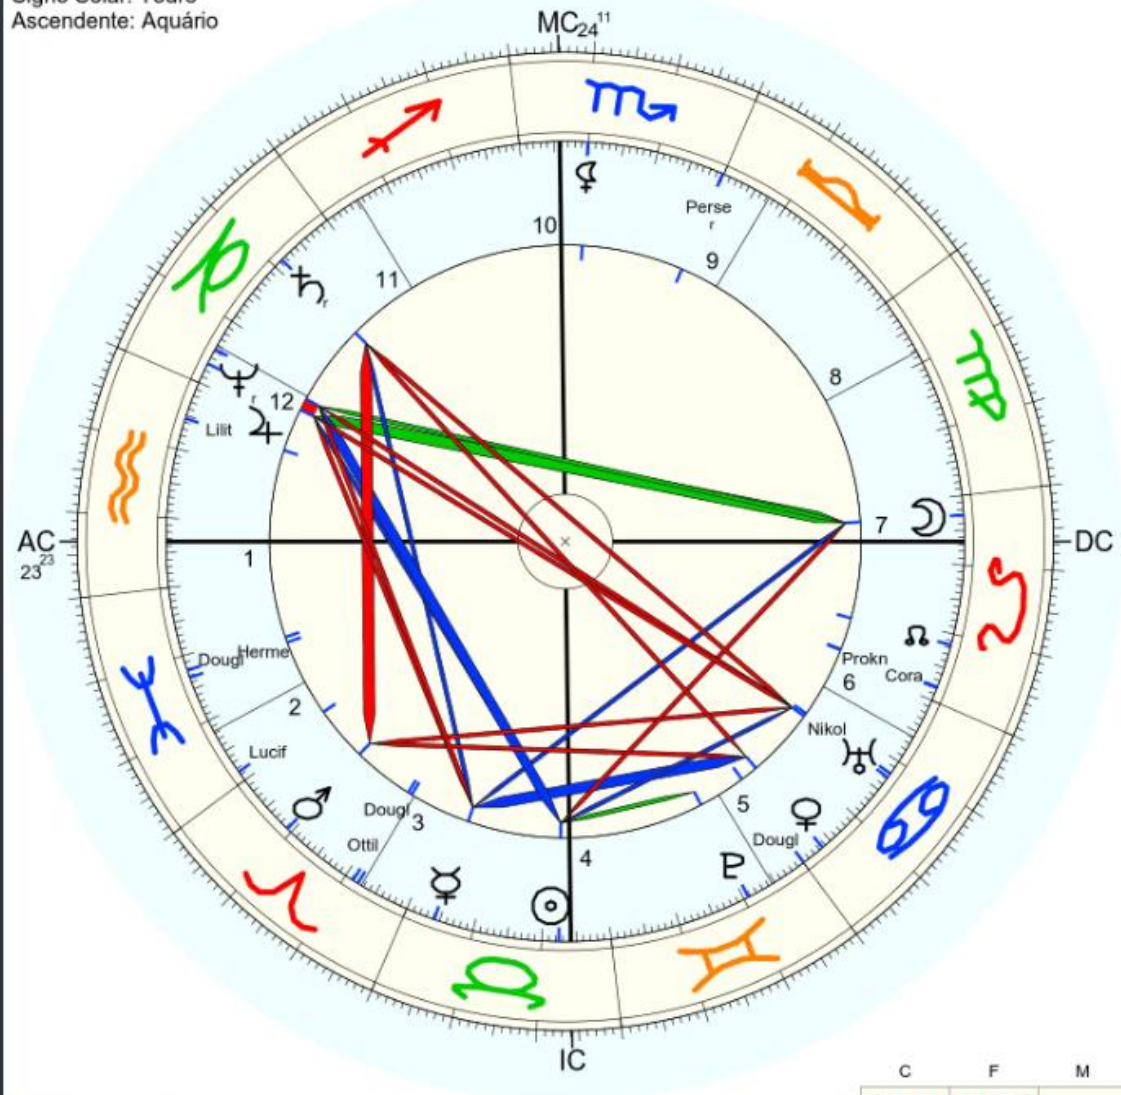

☉ Sol	♉ 22° 27' 6"
☾ Lua	♉ 27° 11' 19"
☿ Mercúrio	♈ 4° 13' 5"
♀ Vênus	♈ 3° 30' 41"
♂ Marte	♈ 3° 15' 52" Dom.
♃ Júpiter	♈ 26° 59' 19" Queda
♄ Saturno	♈ 5° 36' 23" Dom.
♅ Urano	♈ 17° 16' 0"
♆ Neptuno	♈ 24° 38' 54"
♇ Plutão	♈ 20° 41' 20"
♁ Noto médio	♈ 5° 24' 20"
♁ Quiron	não disponível
♁ Lillith	♈ 20° 7' 33"
1181 Lilith	♈ 5° 28' 0"
4010 Nicolau	♈ 17° 54' 29"
388 Persephone	♈ 0° 10' 43"
504 Cora	♈ 1° 50' 12"
1930 Lucifer	♈ 23° 31' 24"
2854 Douglas	♈ 12° 11' 44"
2020 Douglas	♈ 0° 3' 0"
40796 Douglas	♈ 22° 5' 2"
401 Otilia	♈ 21° 16' 24"
340 Hermetita	♈ 13° 17' 16"
194 Prokne	♈ 2° 2' 55"
PC	♈ 23° 23' 20" 2. ♈ 21° 43' 3. ♈ 22° 40'
MC	♈ 24° 11' 29" 11. ♈ 24° 37' 12. ♈ 24° 6"